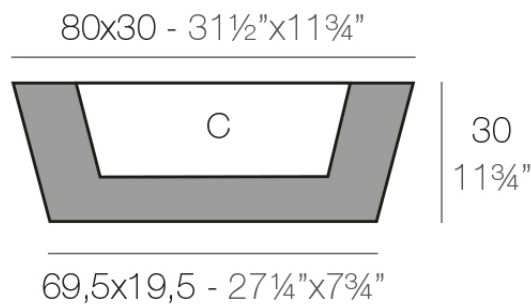

Info

Description

Macetero fabricado con resina de polietileno mediante moldeo rotacional con doble pared. 100% Reciclable. Apto para exterior e interior. Disponible en varios acabados.

Weight: 5.22 Kg

JARDINERA CÓNICA 80 x 30 cm
CONIC JARDINIÈRE 31½" x 11¾"