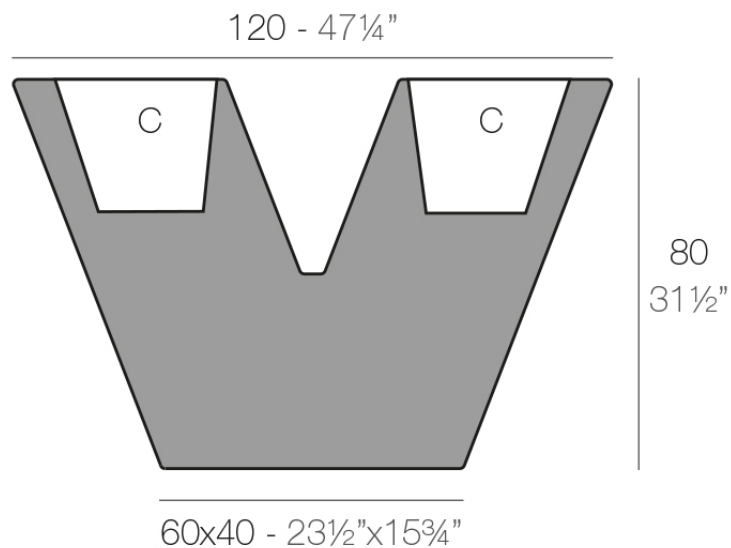

### Descripción

Macetero fabricado con resina de polietileno mediante moldeo rotacional con doble pared. 100% Reciclable. Apto para exterior e interior. Disponible en varios acabados.

Peso: 16 Kg

UVE 120 x 40 x 80 cm  
UVE 47 1/4\" x 15 3/4\" x 31 1/2\"