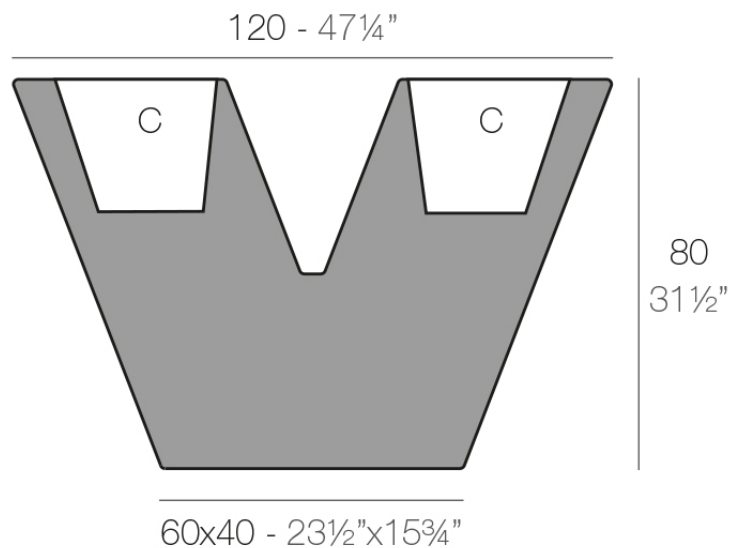

Info

Description

Macetero fabricado con resina de polietileno mediante moldeo rotacional con doble pared. 100% Reciclable. Apto para exterior e interior. Disponible en varios acabados.

Weight: 16 Kg

UVE 120 x 40 x 80 cm
UVE 47 $\frac{1}{4}$ " x 15 $\frac{3}{4}$ " x 31 $\frac{1}{2}$ "