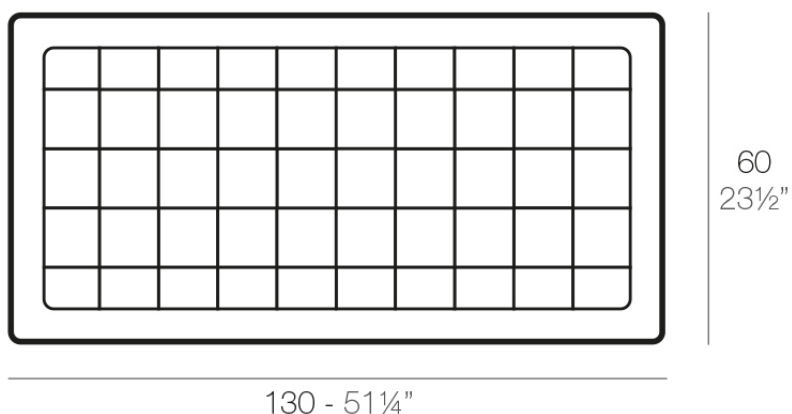

## Plato jardinera 60x130

### Descripción

Macetero fabricado con resina de polietileno mediante moldeo rotacional con doble pared. 100% Reciclable. Apto para exterior e interior. Disponible en varios acabados.

Peso: 3.2 Kg

PLATO JARDINERA 60 x 130 cm  
JARDINIERE PLATE 23½" x 51¼"