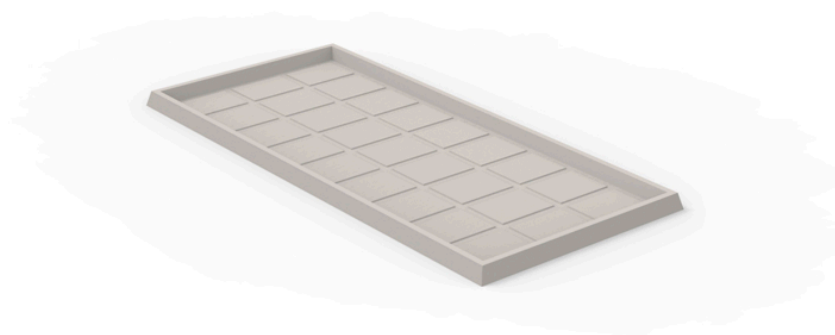

## Plato jardinera 60x130

### Descripción

Macetero fabricado con resina de polietileno mediante moldeo rotacional con doble pared. 100% Reciclable. Apto para exterior e interior. Disponible en varios acabados.

Peso: 3.2 Kg

PLATO JARDINERA 60 x 130 cm  
JARDINIERE PLATE 23½" x 51¼"