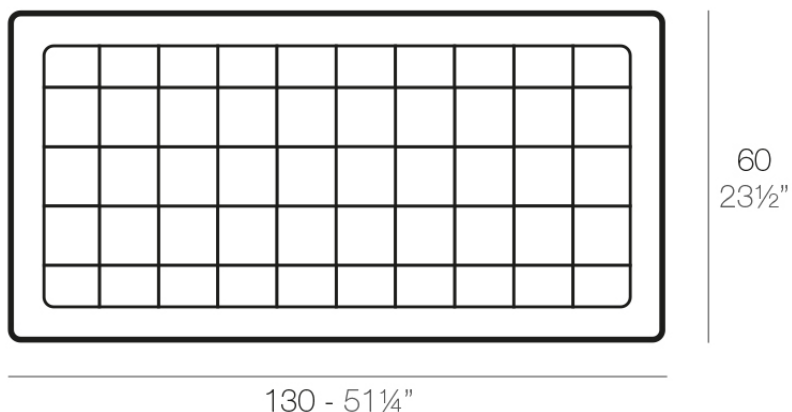

Plato jardinera 60x130

Info

Description

Macetero fabricado con resina de polietileno mediante moldeo rotacional con doble pared. 100% Reciclable. Apto para exterior e interior. Disponible en varios acabados.

Weight: 3.2 Kg

PLATO JARDINERA 60 x 130 cm
JARDINIERE PLATE 23½" x 51¼"

Finishes

acabados

SIMPLE

Ref. 43060

white 2001

ecru 2003