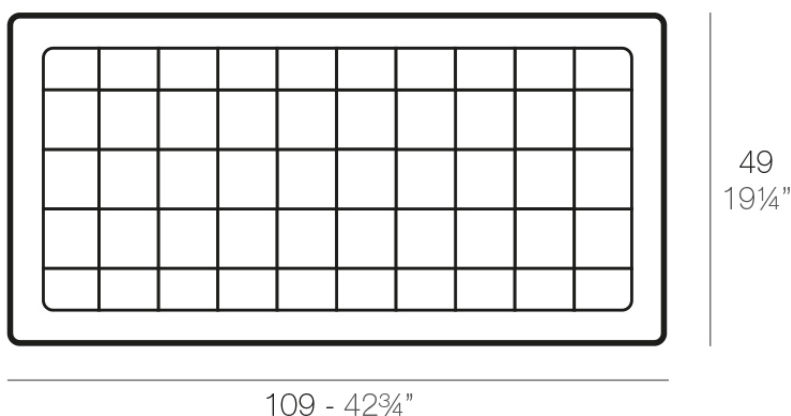

## Plato jardinera 49x109

### Description

Macetero fabricado con resina de polietileno mediante moldeo rotacional con doble pared. 100% Reciclable. Apto para exterior e interior. Disponible en varios acabados.

Weight: 2.2 Kg

PLATO JARDINERA 49 x 109 cm  
JARDINIERE PLATE 19 $\frac{1}{4}$ " x 42 $\frac{3}{4}$ "