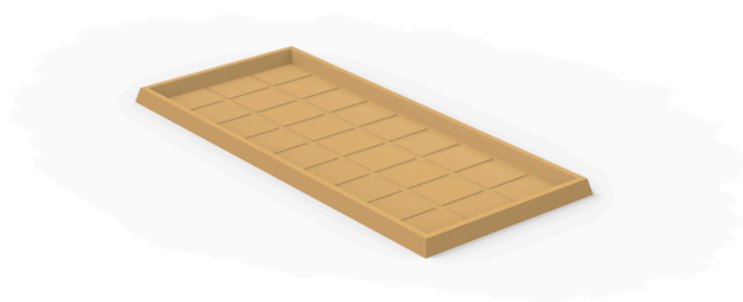

Plato jardinera 49x109

Info

Descripción

Macetero fabricado con resina de polietileno mediante moldeo rotacional con doble pared. 100% Reciclable. Apto para exterior e interior. Disponible en varios acabados.

Peso: 2.2 Kg

PLATO JARDINERA 49 x 109 cm
JARDINIERE PLATE 19 1/4" x 42 3/4"

Acabados

acabados

SIMPLE

Ref. 43049

notte blue

hielo

antracita

rojo

kaki

taupe

ecru

beig

Macetero acabado mate de una sola pared

LACADO