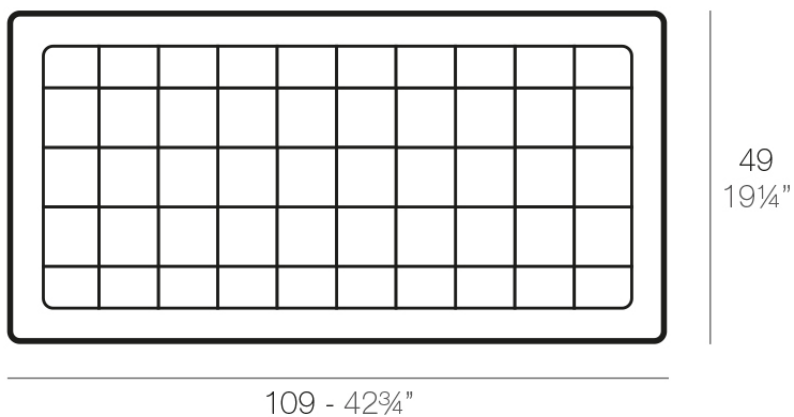

Plato jardinera 49x109

Info

Descripción

Macetero fabricado con resina de polietileno mediante moldeo rotacional con doble pared. 100% Reciclable. Apto para exterior e interior. Disponible en varios acabados.

Peso: 2.2 Kg

PLATO JARDINERA 49 x 109 cm
JARDINIERE PLATE 19 1/4" x 42 3/4"

Acabados

acabados

SIMPLE

Ref. 43049

notte blue

hielo