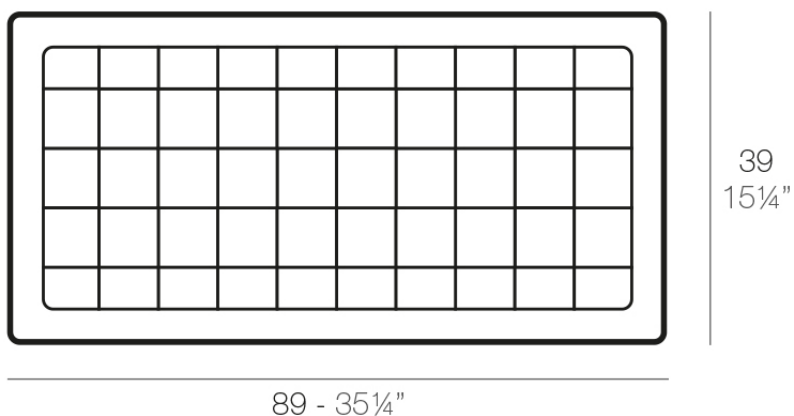

Plato jardinera 39x89

Info

Descripción

Macetero fabricado con resina de polietileno mediante moldeo rotacional con doble pared. 100% Reciclable. Apto para exterior e interior. Disponible en varios acabados.

Peso: 0.7 Kg

PLATO JARDINERA 39 x 89 cm
JARDINIERE PLATE 15 1/4" x 35 1/4"

Acabados

acabados

SIMPLE

Ref. 43039

white 2001

ecru 2003