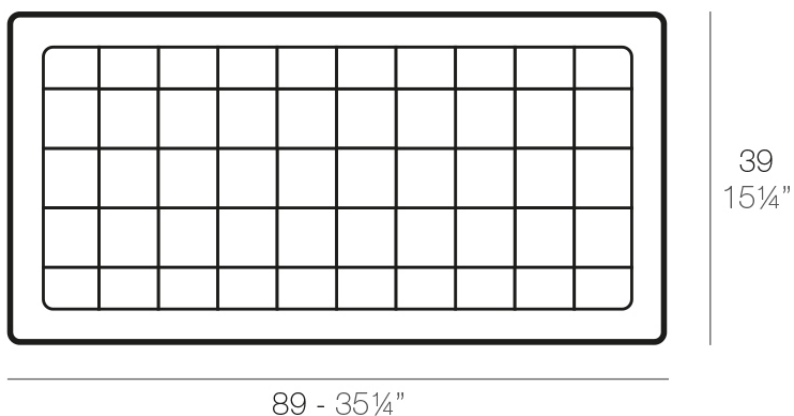

Plato jardinera 39x89

Info

Description

Macetero fabricado con resina de polietileno mediante moldeo rotacional con doble pared. 100% Reciclable. Apto para exterior e interior. Disponible en varios acabados.

Weight: 0.7 Kg

PLATO JARDINERA 39 x 89 cm
JARDINIÈRE PLATE 15¼" x 35¼"

Finishes

acabados

SIMPLE

Ref. 43039

white 2001

ecru 2003