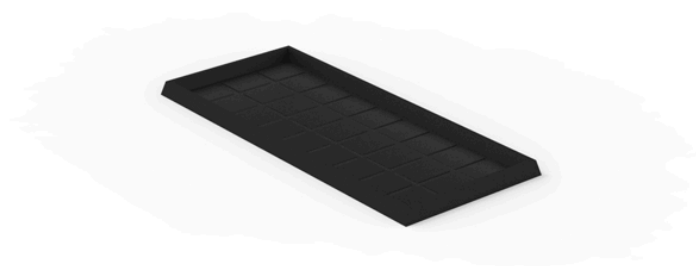

Plato jardinera 39x89

Info

Descripción

Macetero fabricado con resina de polietileno mediante moldeo rotacional con doble pared. 100% Reciclable. Apto para exterior e interior. Disponible en varios acabados.

Peso: 0.7 Kg

PLATO JARDINERA 39 x 89 cm
JARDINIERE PLATE 15 1/4" x 35 1/4"

Acabados

acabados

SIMPLE

Ref. 43039

white 2001

ecru 2003

gray 2005

anthracite 2006

black 2002

ecru granite

cream granite

ice 2101

Macetero acabado mate de una sola pared

LACADO

green 3116

blue 3118

gray 3105

anthracite 3106

black 3102

Resina de polietileno con un acabado lacado brillo.