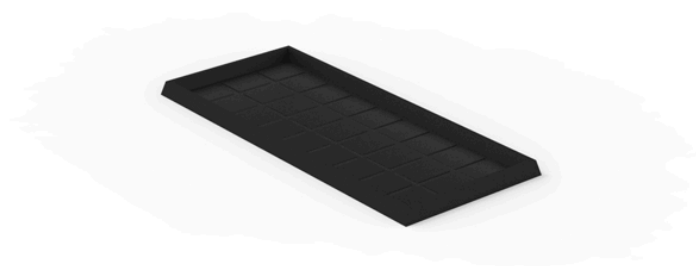

Plato jardinera 39x89

Info

Descripción

Macetero fabricado con resina de polietileno mediante moldeo rotacional con doble pared. 100% Reciclable. Apto para exterior e interior. Disponible en varios acabados.

Peso: 0.7 Kg

PLATO JARDINERA 39 x 89 cm
JARDINIERE PLATE 15¼" x 35¼"

Acabados

acabados

SIMPLE

Ref. 43039

purjai red

orange

notte blue

crema

blanco

negro

bronce

acero

antracita

rojo

kaki

taupe

ecru

beig

green

hielo

Macetero acabado mate de una sola pared

LACADO