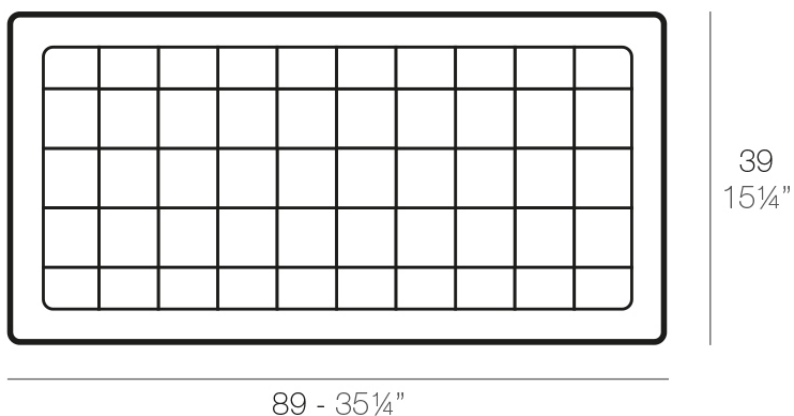

Plato jardinera 39x89

Info

Descripción

Macetero fabricado con resina de polietileno mediante moldeo rotacional con doble pared. 100% Reciclable. Apto para exterior e interior. Disponible en varios acabados.

Peso: 0.7 Kg

PLATO JARDINERA 39 x 89 cm
JARDINIERE PLATE 15¼" x 35¼"

Acabados

acabados

SIMPLE

Ref. 43039

purjai red

orange