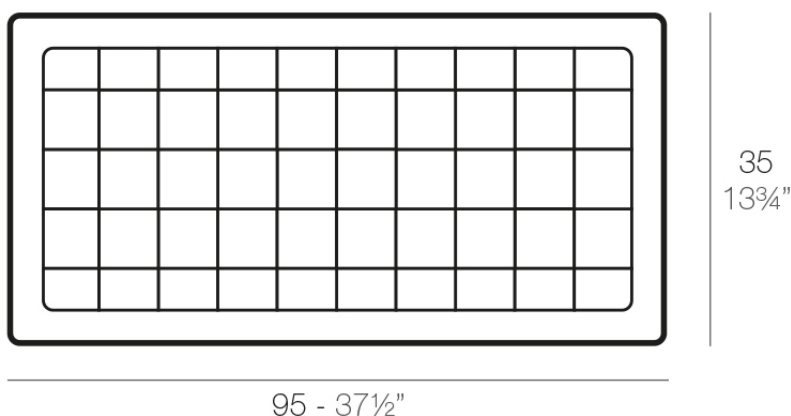

Plato jardinera 35x95

Info

Descripción

Macetero fabricado con resina de polietileno mediante moldeo rotacional con doble pared. 100% Reciclable. Apto para exterior e interior. Disponible en varios acabados.

Peso: 0.65 Kg

PLATO JARDINERA 35 x 95 cm
JARDINIÈRE PLATE 13³/₄" x 37¹/₂"

Acabados

acabados

SIMPLE

Ref. 43035

purjai red

orange