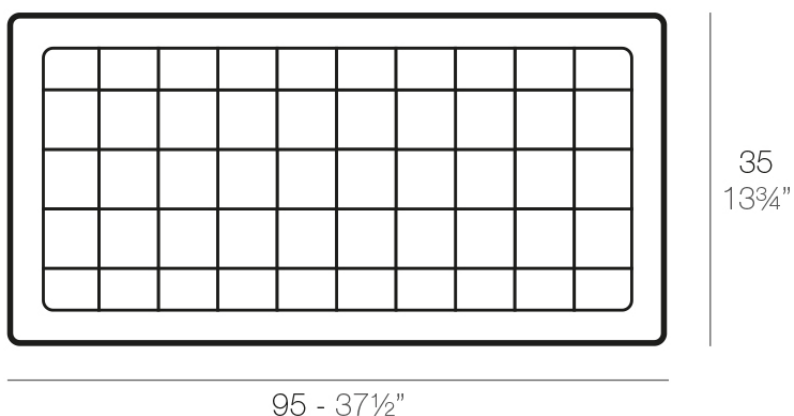

Plato jardinera 35x95

Info

Description

Macetero fabricado con resina de polietileno mediante moldeo rotacional con doble pared. 100% Reciclable. Apto para exterior e interior. Disponible en varios acabados.

Weight: 0.65 Kg

PLATO JARDINERA 35 x 95 cm
JARDINIÈRE PLATE 13³/₄" x 37¹/₂"

Finishes

acabados

SIMPLE

Ref. 43035

white 2001

ecru 2003