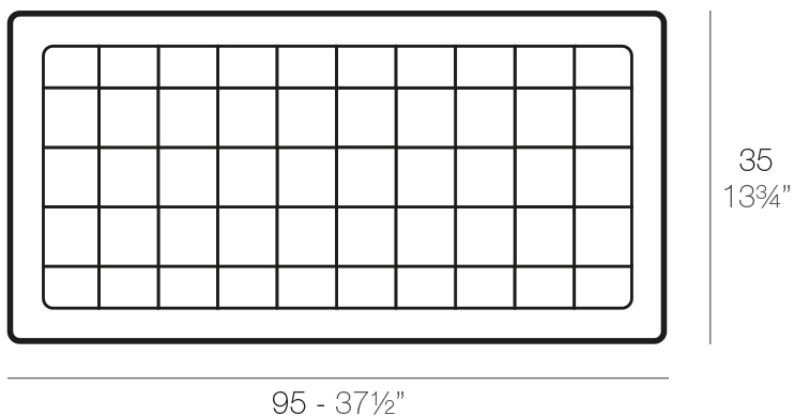

Plato jardinera 35x95

Info

Descripción

Macetero fabricado con resina de polietileno mediante moldeo rotacional con doble pared. 100% Reciclable. Apto para exterior e interior. Disponible en varios acabados.

Peso: 0.65 Kg

PLATO JARDINERA 35 x 95 cm
JARDINIÈRE PLATE 13³/₄" x 37¹/₂"

Acabados

acabados

SIMPLE

Ref. 43035

white 2001

ecru 2003