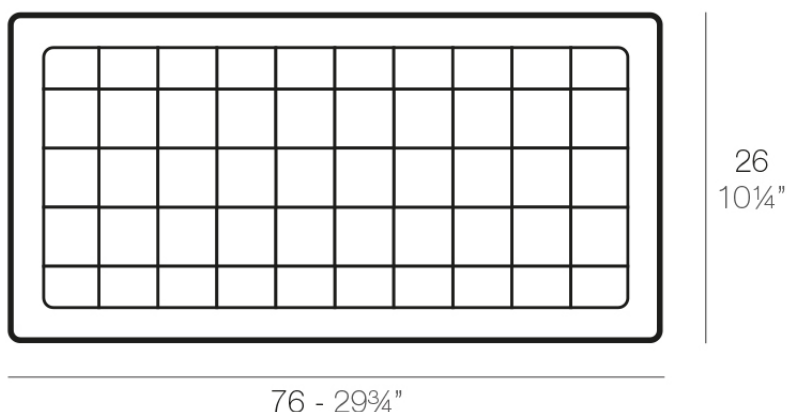

Plato jardinera 26x76

Info

Description

Macetero fabricado con resina de polietileno mediante moldeo rotacional con doble pared. 100% Reciclable. Apto para exterior e interior. Disponible en varios acabados.

Weight: 0.35 Kg

PLATO JARDINERA 26 x 76 cm
JARDINIERE PLATE 10 $\frac{1}{4}$ " x 29 $\frac{3}{4}$ "

Finishes

acabados

SIMPLE

Ref. 43026

white 2001

ecru 2003