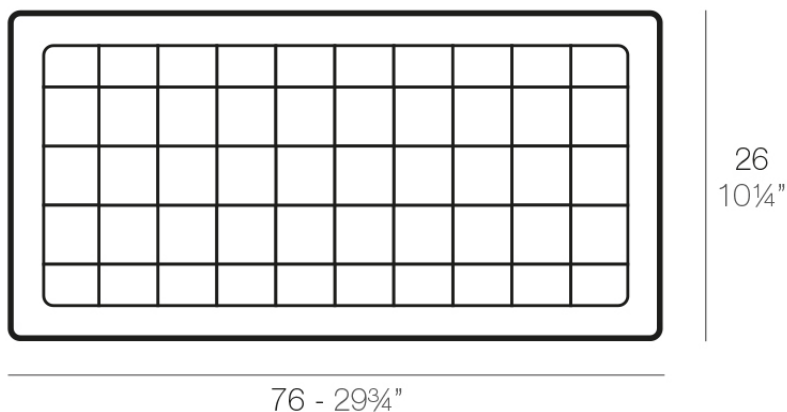

## Plato jardinera 26x76

### Descripción

Macetero fabricado con resina de polietileno mediante moldeo rotacional con doble pared. 100% Reciclable. Apto para exterior e interior. Disponible en varios acabados.

Peso: 0.35 Kg

PLATO JARDINERA 26 x 76 cm  
JARDINIERE PLATE 10<sup>1</sup>/<sub>4</sub>" x 29<sup>3</sup>/<sub>4</sub>"