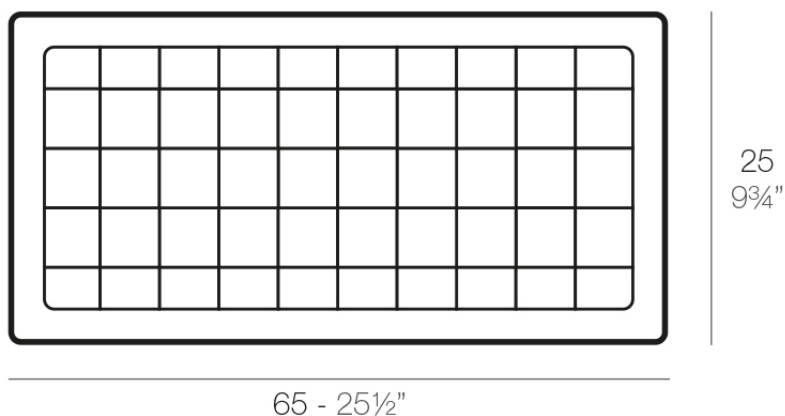

Plato jardinera 25x65

Info

Descripción

Macetero fabricado con resina de polietileno mediante moldeo rotacional con doble pared. 100% Reciclable. Apto para exterior e interior. Disponible en varios acabados.

Peso: 0.28 Kg

PLATO JARDINERA 25 x 65 cm
JARDINIERE PLATE 9¾" x 25½"

Acabados

acabados

SIMPLE

Ref. 43025

hielo

notte blue