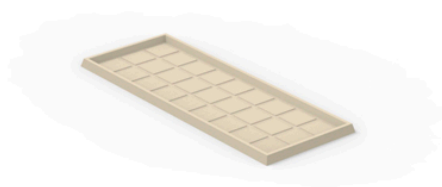

Plato jardinera 25x65

Info

Description

Macetero fabricado con resina de polietileno mediante moldeo rotacional con doble pared. 100% Reciclable. Apto para exterior e interior. Disponible en varios acabados.

Weight: 0.28 Kg

PLATO JARDINERA 25 x 65 cm
JARDINIERE PLATE 9¾" x 25½"

Finishes

acabados

SIMPLE

Ref. 43025

white 2001

ecru 2003

gray 2005

anthracite 2006

black 2002

ecru granite

cream granite

ice 2101

Macetero acabado mate de una sola pared

LACADO