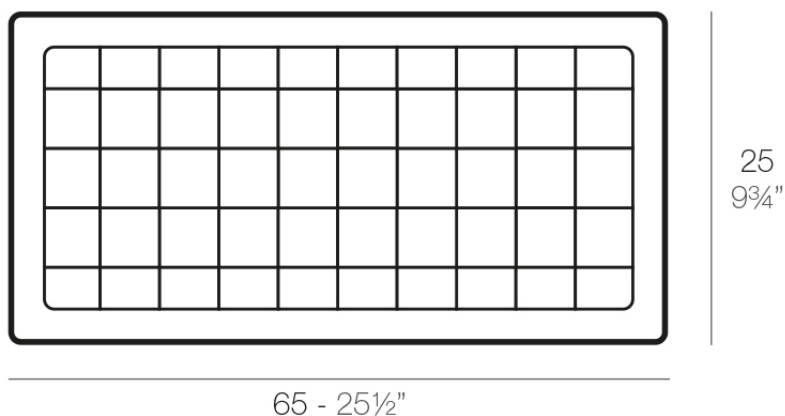

## Plato jardinera 25x65

### Descripción

Macetero fabricado con resina de polietileno mediante moldeo rotacional con doble pared. 100% Reciclable. Apto para exterior e interior. Disponible en varios acabados.

Peso: 0.28 Kg

PLATO JARDINERA 25 x 65 cm  
JARDINIERE PLATE 9¾" x 25½"