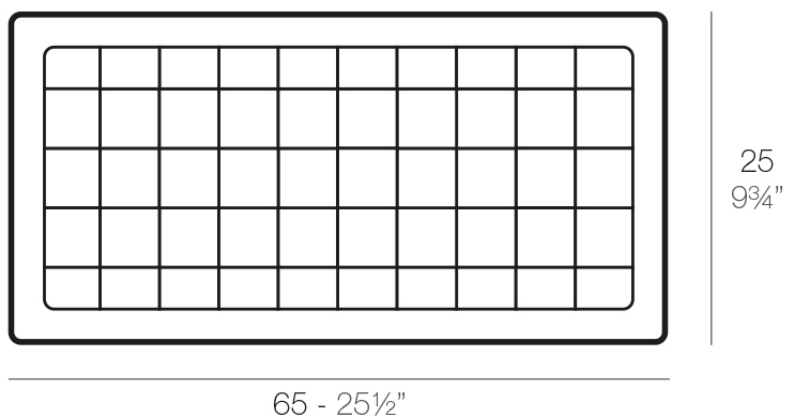

Plato jardinera 25x65

Info

Description

Macetero fabricado con resina de polietileno mediante moldeo rotacional con doble pared. 100% Reciclable. Apto para exterior e interior. Disponible en varios acabados.

Weight: 0.28 Kg

PLATO JARDINERA 25 x 65 cm
JARDINIERE PLATE 9¾" x 25½"

Finishes

acabados

SIMPLE

Ref. 43025

white 2001

ecru 2003