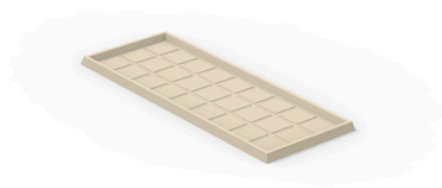

## Plato jardinera 25x65

### Descripción

Macetero fabricado con resina de polietileno mediante moldeo rotacional con doble pared. 100% Reciclable. Apto para exterior e interior. Disponible en varios acabados.

Peso: 0.28 Kg

PLATO JARDINERA 25 x 65 cm  
JARDINIERE PLATE 9¾" x 25½"

cream granite

ice 2101

Macetero acabado mate de una sola pared