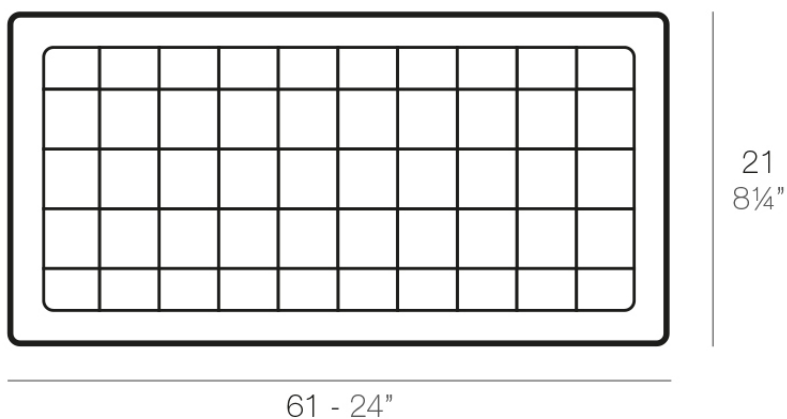

Plato jardinera 20x60

Info

Descripción

Macetero fabricado con resina de polietileno mediante moldeo rotacional con doble pared. 100% Reciclable. Apto para exterior e interior. Disponible en varios acabados.

Peso: 0.19 Kg

PLATO JARDINERA 21 x 61 cm
JARDINIÈRE PLATE 8¼" x 24"

Acabados

acabados

SIMPLE

Ref. 43020

purjai red

orange