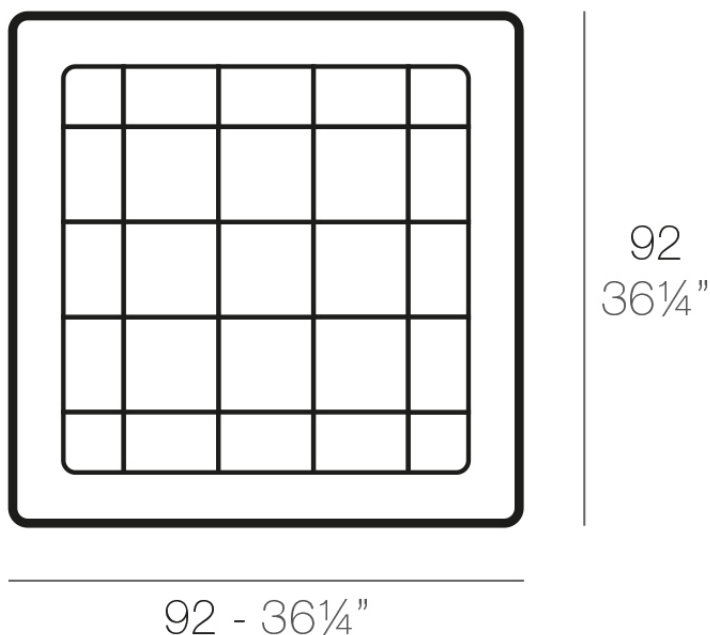

## Plato cuadrado 92x92

### Description

Macetero fabricado con resina de polietileno mediante moldeo rotacional con doble pared. 100% Reciclable. Apto para exterior e interior. Disponible en varios acabados.

Weight: 3.9 Kg

PLATO CUADRADO 92 cm  
SQUARE PLATE 36 1/4\"