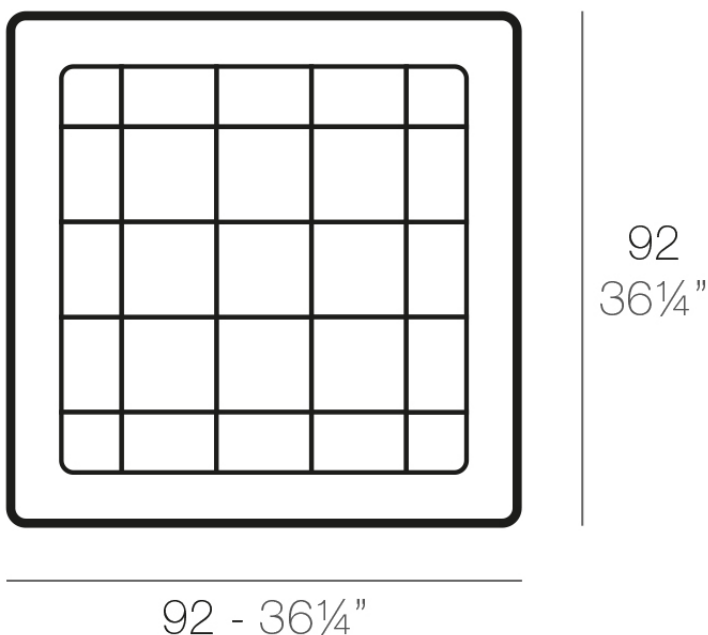

Plato cuadrado 92x92

Info

Descripción

Macetero fabricado con resina de polietileno mediante moldeo rotacional con doble pared. 100% Reciclable. Apto para exterior e interior. Disponible en varios acabados.

Peso: 3.9 Kg

PLATO CUADRADO 92 cm
SQUARE PLATE 36 1/4\"

Acabados

acabados

SIMPLE

Ref. 42992

orange

notte blue