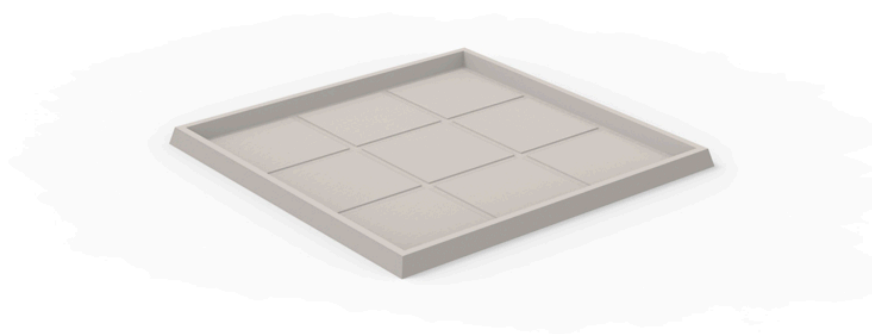

## Plato cuadrado 92x92

### Description

Macetero fabricado con resina de polietileno mediante moldeo rotacional con doble pared. 100% Reciclable. Apto para exterior e interior. Disponible en varios acabados.

Weight: 3.9 Kg

PLATO CUADRADO 92 cm  
SQUARE PLATE 36 1/4\"

cream granite

ice 2101

Macetero acabado mate de una sola pared