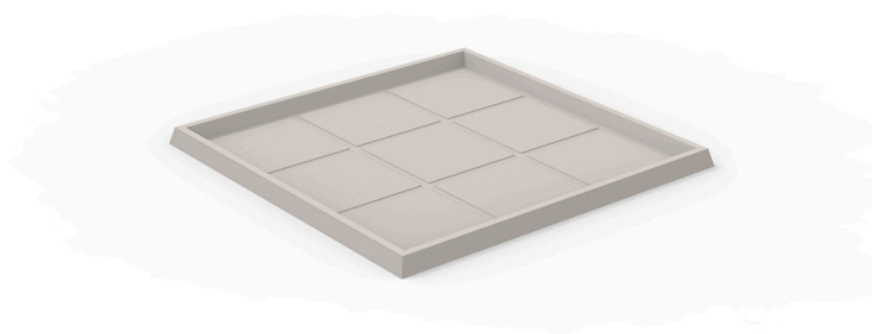

Plato cuadrado 92x92

Info

Descripción

Macetero fabricado con resina de polietileno mediante moldeo rotacional con doble pared. 100% Reciclable. Apto para exterior e interior. Disponible en varios acabados.

Peso: 3.9 Kg

PLATO CUADRADO 92 cm
SQUARE PLATE 36 1/4\"

Acabados

acabados

SIMPLE

Ref. 42992

orange

notte blue

antracita

rojo

kaki

taupe

ecru

beig

Macetero acabado mate de una sola pared

LACADO