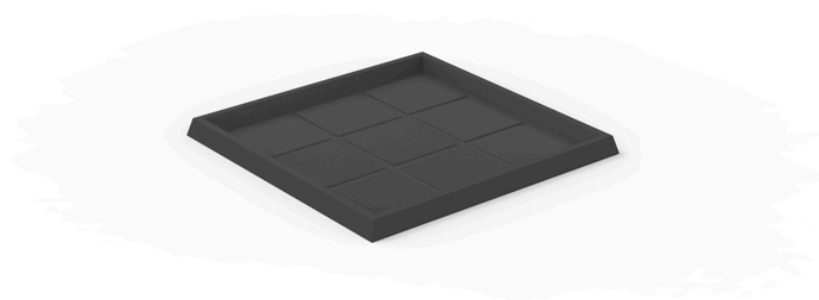

Plato cuadrado 71x71

Info

Descripción

Macetero fabricado con resina de polietileno mediante moldeo rotacional con doble pared. 100% Reciclable. Apto para exterior e interior. Disponible en varios acabados.

Peso: 2.1 Kg

PLATO CUADRADO 71 cm
SQUARE PLATE 27³/₄"

Acabados

acabados

SIMPLE

Ref. 42971

hielo

notte blue

antracita

rojo

kaki

taupe

ecru

beig

Macetero acabado mate de una sola pared

LACADO