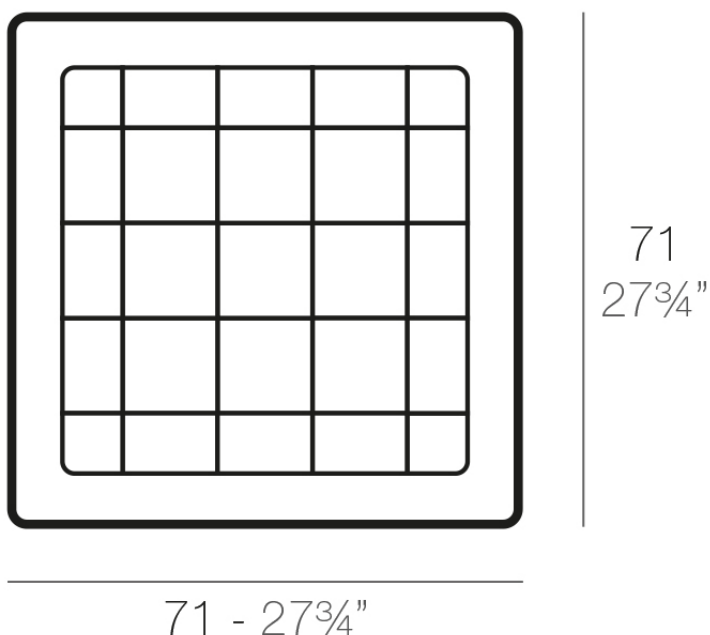

Plato cuadrado 71x71

Info

Descripción

Macetero fabricado con resina de polietileno mediante moldeo rotacional con doble pared. 100% Reciclable. Apto para exterior e interior. Disponible en varios acabados.

Peso: 2.1 Kg

PLATO CUADRADO 71 cm
SQUARE PLATE 27³/₄"

Acabados

acabados

SIMPLE

Ref. 42971

hielo

notte blue