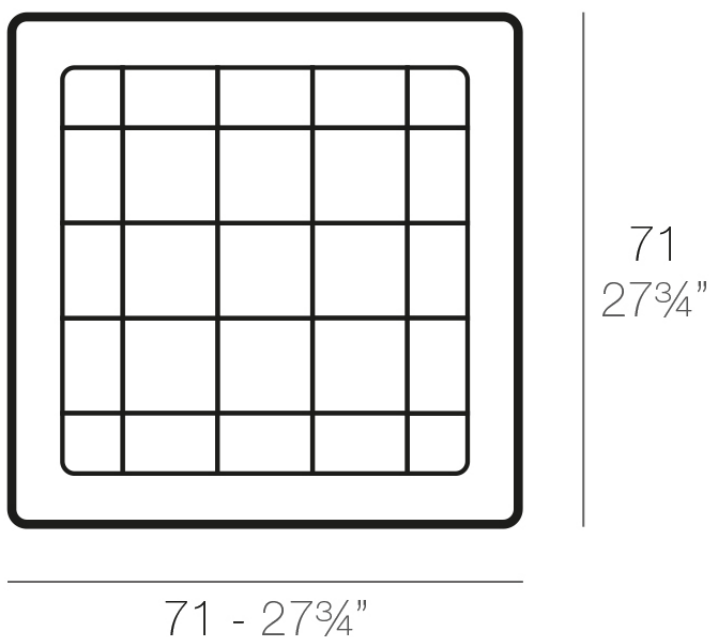

Plato cuadrado 71x71

Info

Description

Macetero fabricado con resina de polietileno mediante moldeo rotacional con doble pared. 100% Reciclable. Apto para exterior e interior. Disponible en varios acabados.

Weight: 2.1 Kg

PLATO CUADRADO 71 cm
SQUARE PLATE 27³/₄"

Finishes

acabados

SIMPLE

Ref. 42971

white 2001

ecru 2003