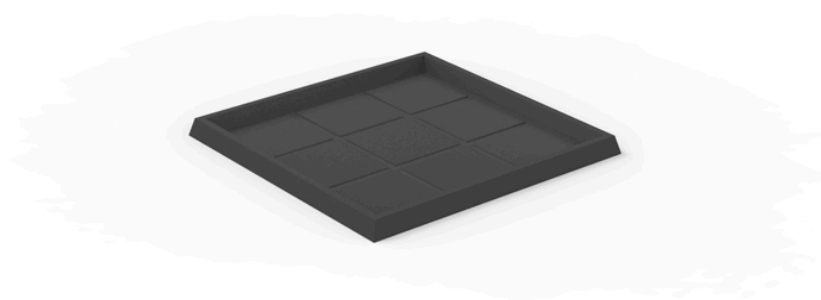

Plato cuadrado 71x71

Info

Description

Macetero fabricado con resina de polietileno mediante moldeo rotacional con doble pared. 100% Reciclable. Apto para exterior e interior. Disponible en varios acabados.

Weight: 2.1 Kg

PLATO CUADRADO 71 cm
SQUARE PLATE 27³/₄"

Finishes

acabados

SIMPLE

Ref. 42971

white 2001

ecru 2003

gray 2005

anthracite 2006

black 2002

ecru granite

cream granite

ice 2101

Macetero acabado mate de una sola pared

LACADO