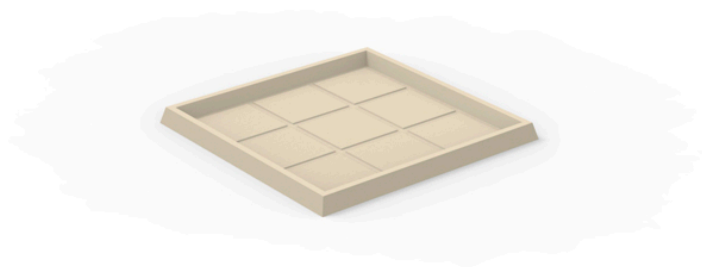

## Plato cuadrado 60x60

### Descripción

Macetero fabricado con resina de polietileno mediante moldeo rotacional con doble pared. 100% Reciclable. Apto para exterior e interior. Disponible en varios acabados.

Peso: 1.5 Kg

PLATO CUADRADO 60 cm  
SQUARE PLATE 23 1/2"