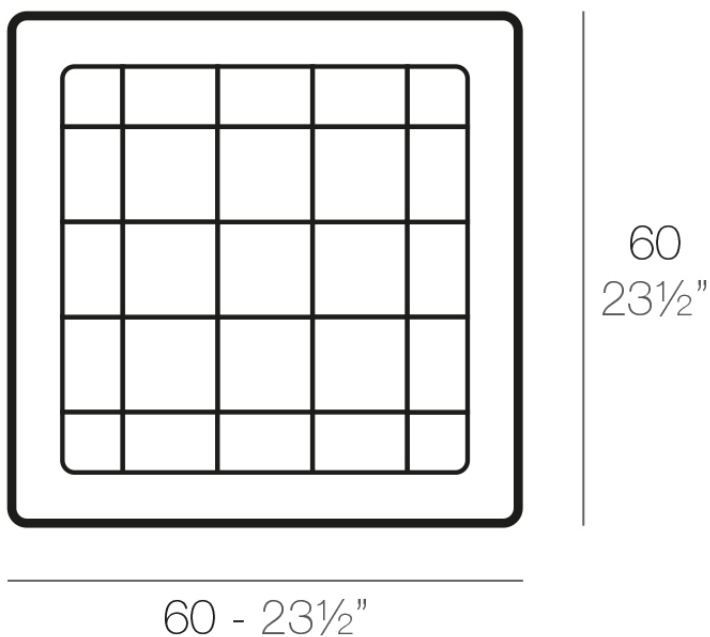

## Plato cuadrado 60x60

### Descripción

Macetero fabricado con resina de polietileno mediante moldeo rotacional con doble pared. 100% Reciclable. Apto para exterior e interior. Disponible en varios acabados.

Peso: 1.5 Kg

PLATO CUADRADO 60 cm  
SQUARE PLATE 23 1/2"