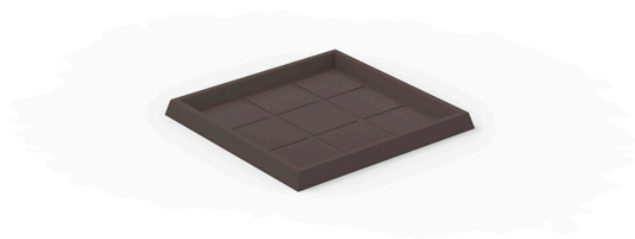

Plato cuadrado 49x49

Info

Descripción

Macetero fabricado con resina de polietileno mediante moldeo rotacional con doble pared. 100% Reciclable. Apto para exterior e interior. Disponible en varios acabados.

Peso: 0.8 Kg

PLATO CUADRADO 49 cm
SQUARE PLATE 19 1/4"

Acabados

acabados

SIMPLE

Ref. 42949

crema

purjai red

kaki

taupe

ecru

beig

hielo

green

Macetero acabado mate de una sola pared

LACADO