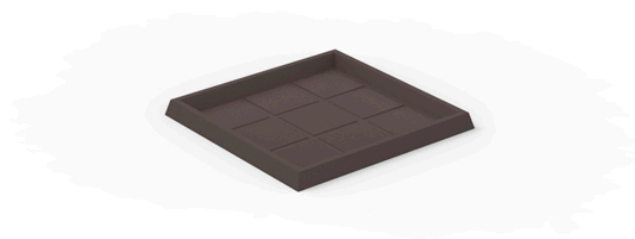

## Plato cuadrado 49x49

### Description

Macetero fabricado con resina de polietileno mediante moldeo rotacional con doble pared. 100% Reciclable. Apto para exterior e interior. Disponible en varios acabados.

Weight: 0.8 Kg

49 - 19¼"