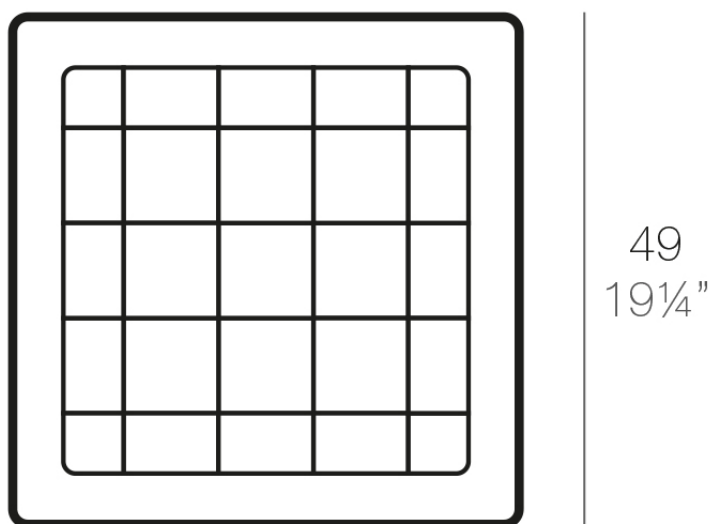

## Plato cuadrado 49x49

### Description

Macetero fabricado con resina de polietileno mediante moldeo rotacional con doble pared. 100% Reciclable. Apto para exterior e interior. Disponible en varios acabados.

Weight: 0.8 Kg

49 - 19¼"