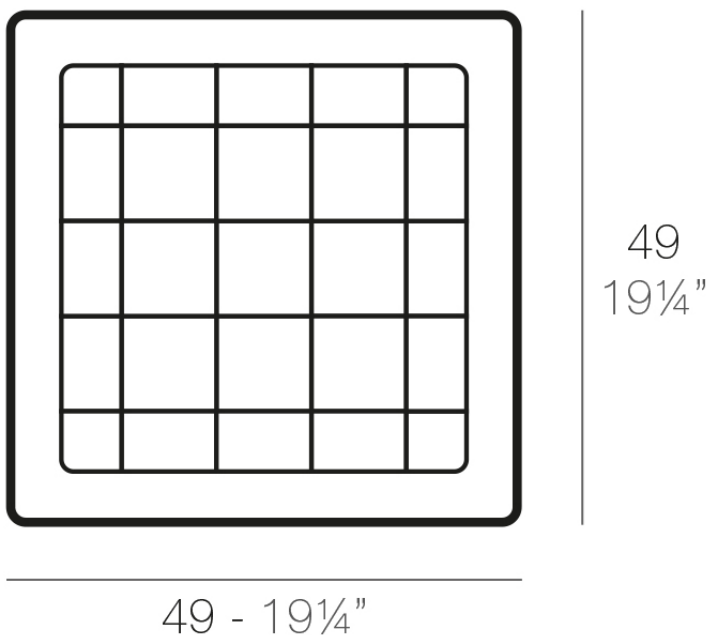

Plato cuadrado 49x49

Info

Descripción

Macetero fabricado con resina de polietileno mediante moldeo rotacional con doble pared. 100% Reciclable. Apto para exterior e interior. Disponible en varios acabados.

Peso: 0.8 Kg

PLATO CUADRADO 49 cm
SQUARE PLATE 19 1/4"

Acabados

acabados

SIMPLE

Ref. 42949

crema

purjai red