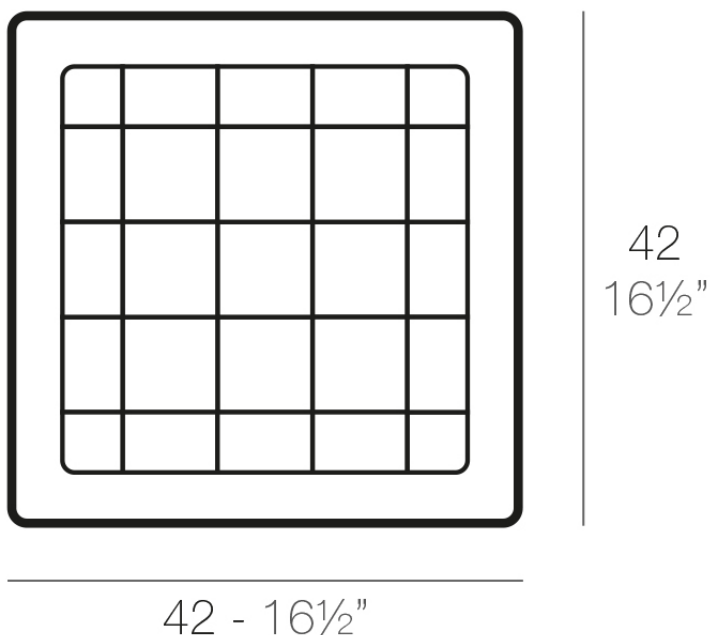

Plato cuadrado 42x42

Info

Descripción

Macetero fabricado con resina de polietileno mediante moldeo rotacional con doble pared. 100% Reciclable. Apto para exterior e interior. Disponible en varios acabados.

Peso: 0.15 Kg

PLATO CUADRADO 42 cm
SQUARE PLATE 16½"

Acabados

acabados

SIMPLE

Ref. 42942

crema

green