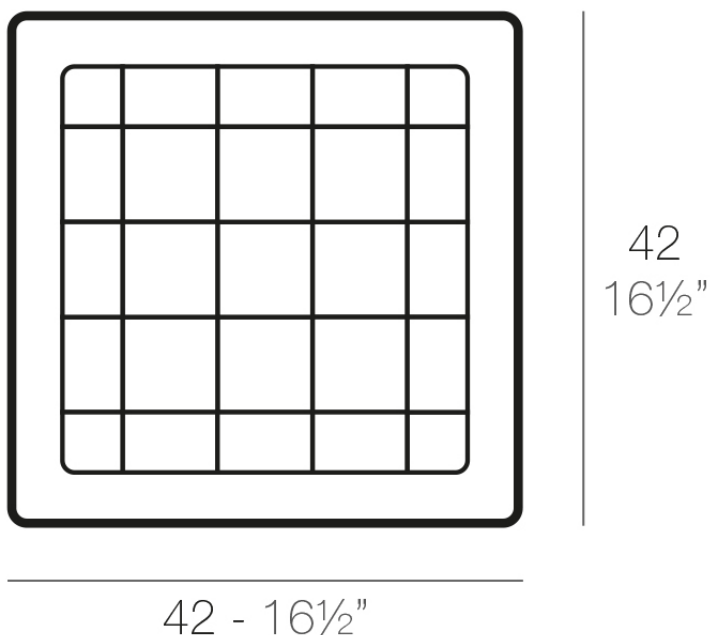

Info

Descripción

Macetero fabricado con resina de polietileno mediante moldeo rotacional con doble pared. 100% Reciclable. Apto para exterior e interior. Disponible en varios acabados.

Peso: 0.15 Kg

PLATO CUADRADO 42 cm
SQUARE PLATE 16½"