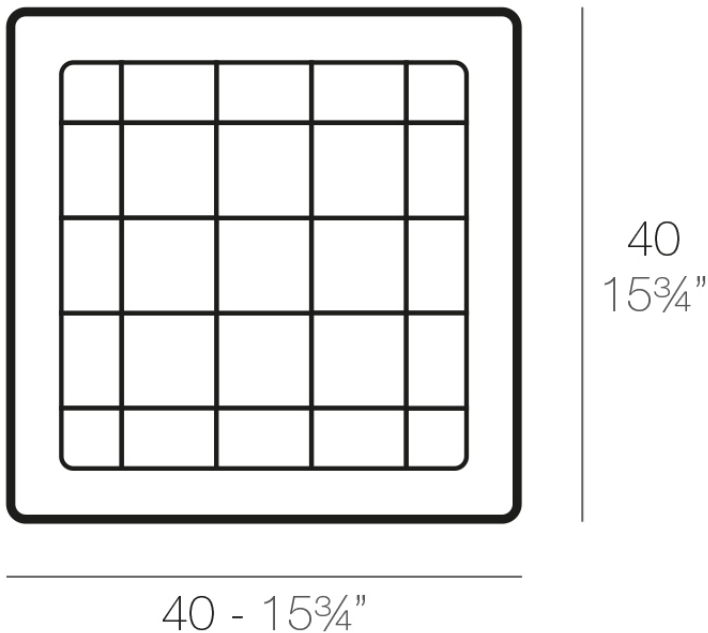

## Plato cuadrado 39x39

### Description

Macetero fabricado con resina de polietileno mediante moldeo rotacional con doble pared. 100% Reciclable. Apto para exterior e interior. Disponible en varios acabados.

Weight: 0.14 Kg

PLATO CUADRADO 40 cm  
SQUARE PLATE 15<sup>3</sup>/<sub>4</sub>"