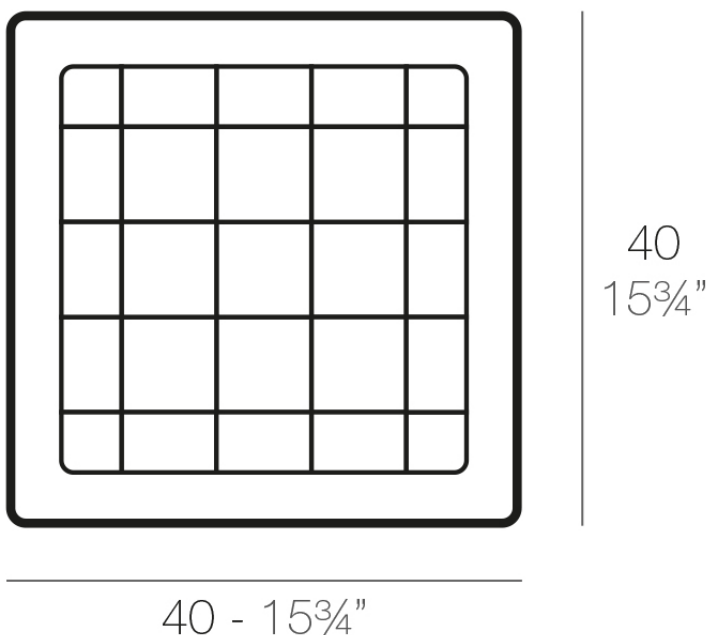

## Plato cuadrado 39x39

### Descripción

Macetero fabricado con resina de polietileno mediante moldeo rotacional con doble pared. 100% Reciclable. Apto para exterior e interior. Disponible en varios acabados.

Peso: 0.14 Kg

PLATO CUADRADO 40 cm  
SQUARE PLATE 15<sup>3</sup>/<sub>4</sub>"