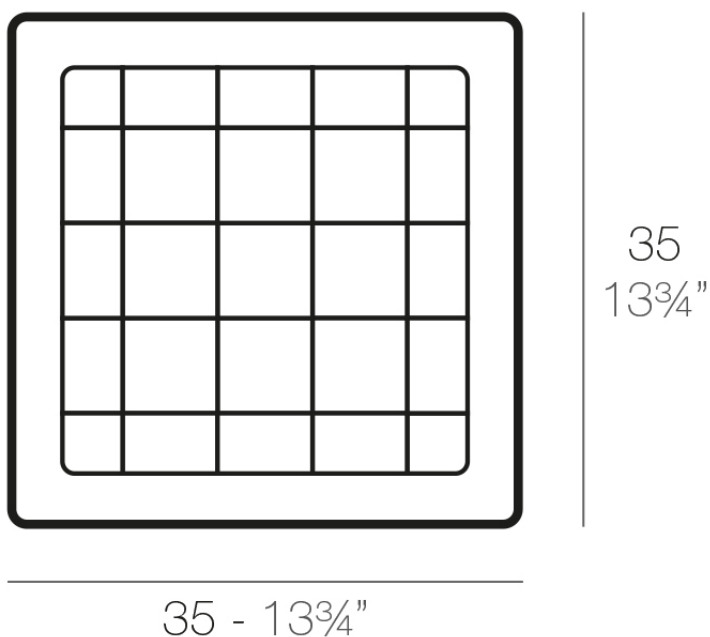

Plato cuadrado 35x35

Info

Description

Macetero fabricado con resina de polietileno mediante moldeo rotacional con doble pared. 100% Reciclable. Apto para exterior e interior. Disponible en varios acabados.

Weight: 0.1 Kg

PLATO CUADRADO 35 cm
SQUARE PLATE 13³/₄"

Finishes

acabados

SIMPLE

Ref. 42935

white 2001

ecru 2003