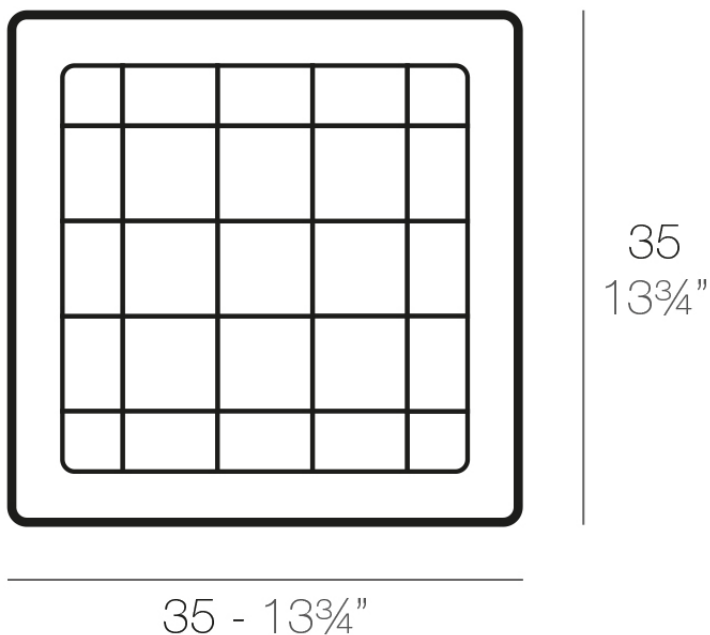

## Plato cuadrado 35x35

### Descripción

Macetero fabricado con resina de polietileno mediante moldeo rotacional con doble pared. 100% Reciclable. Apto para exterior e interior. Disponible en varios acabados.

Peso: 0.1 Kg

PLATO CUADRADO 35 cm  
SQUARE PLATE 13<sup>3</sup>/<sub>4</sub>"