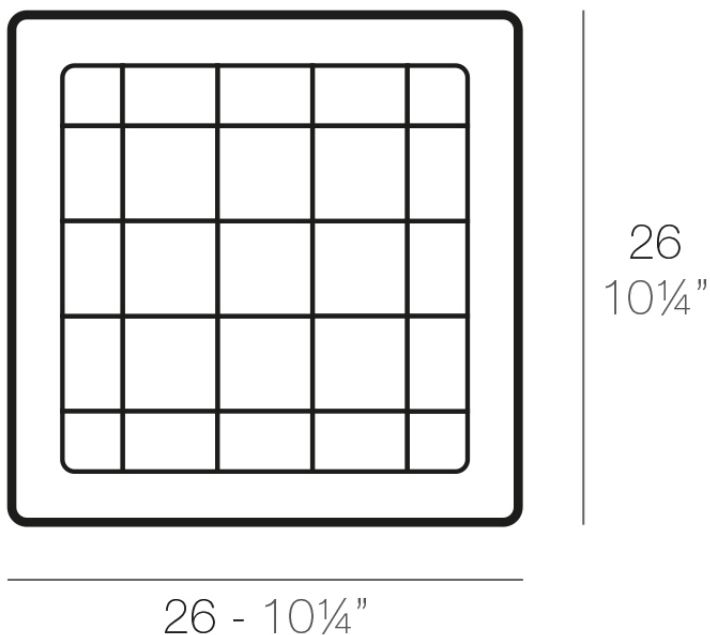

## Plato cuadrado 26x26

### Descripción

Macetero fabricado con resina de polietileno mediante moldeo rotacional con doble pared. 100% Reciclable. Apto para exterior e interior. Disponible en varios acabados.

Peso: 0.05 Kg

PLATO CUADRADO 26 cm  
SQUARE PLATE 10 1/4"