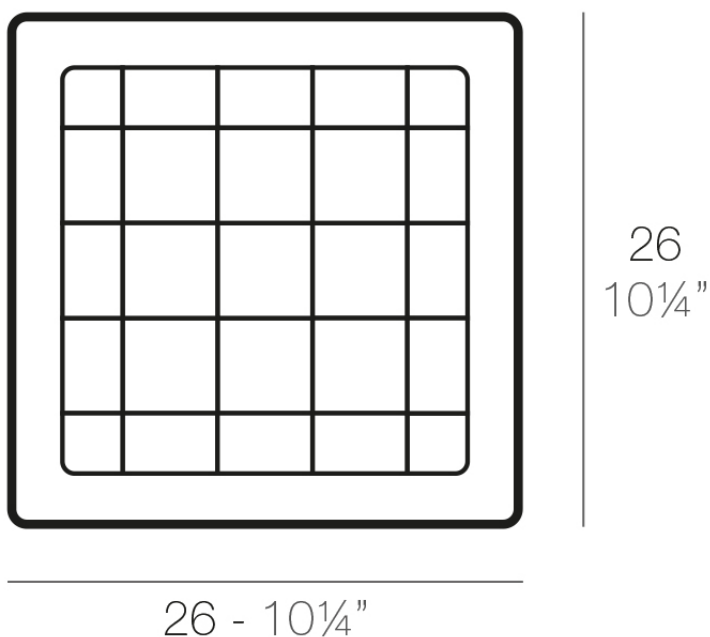

## Plato cuadrado 26x26

### Description

Macetero fabricado con resina de polietileno mediante moldeo rotacional con doble pared. 100% Reciclable. Apto para exterior e interior. Disponible en varios acabados.

Weight: 0.05 Kg

PLATO CUADRADO 26 cm  
SQUARE PLATE 10 $\frac{1}{4}$ "