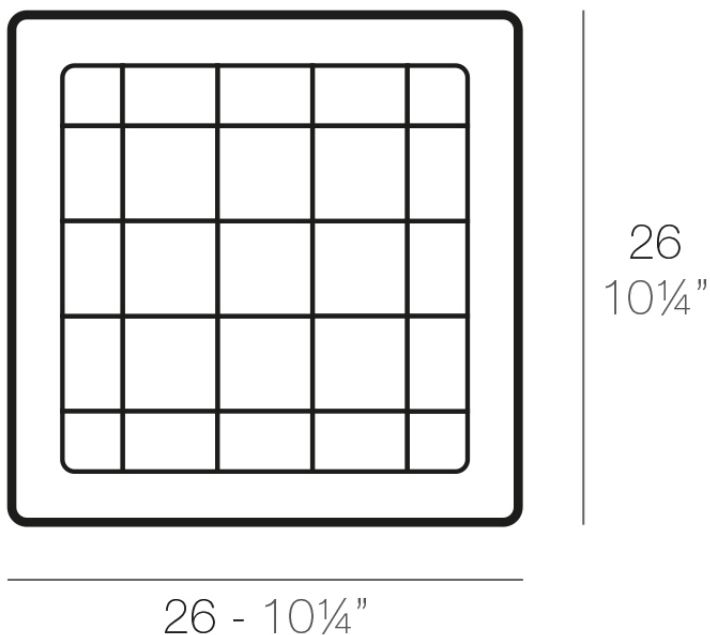

## Plato cuadrado 26x26

### Descripción

Macetero fabricado con resina de polietileno mediante moldeo rotacional con doble pared. 100% Reciclable. Apto para exterior e interior. Disponible en varios acabados.

Peso: 0.05 Kg

PLATO CUADRADO 26 cm  
SQUARE PLATE 10¼"