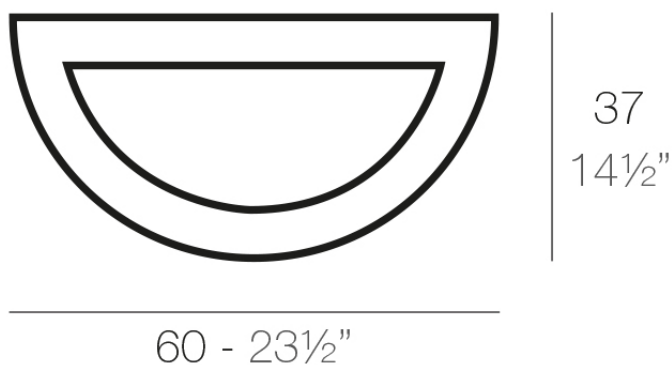

## Plato medio cilindro 60x37

### Descripción

Macetero fabricado con resina de polietileno mediante moldeo rotacional con doble pared. 100% Reciclable. Apto para exterior e interior. Disponible en varios acabados.

Peso: 0.35 Kg

PLATO MEDIO CILINDRO 60 x 37 cm  
MIDDLE CYLINDER PLATE 23½" x 14½"