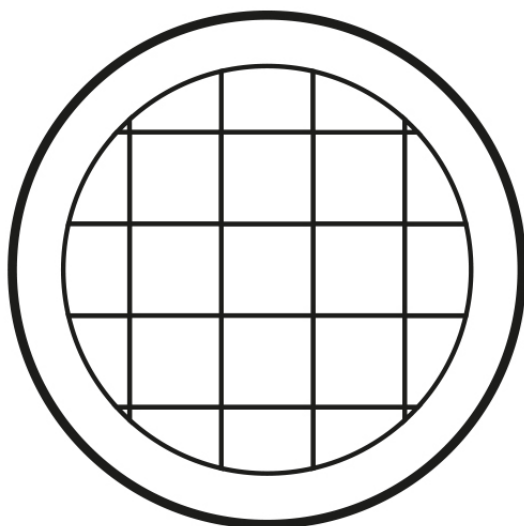

Platos redondos ø35

Info

Descripción

Macetero fabricado con resina de polietileno mediante moldeo rotacional con doble pared. 100% Reciclable. Apto para exterior e interior. Disponible en varios acabados.

Peso: 0.07 Kg

Ø35 - Ø13¾"

PLATO REDONDO Ø35 cm
ROUND PLATE Ø13¾"

Acabados

acabados

SIMPLE

Ref. 42735

white 2001