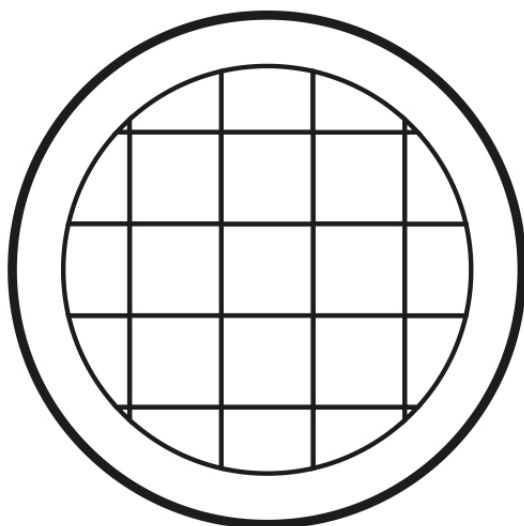

Platos redondos ø35

Info

Descripción

Macetero fabricado con resina de polietileno mediante moldeo rotacional con doble pared. 100% Reciclable. Apto para exterior e interior. Disponible en varios acabados.

Peso: 0.07 Kg

Ø35 - Ø13¾"

PLATO REDONDO Ø35 cm
ROUND PLATE Ø13¾"

Acabados

acabados

SIMPLE

Ref. 42735

crema