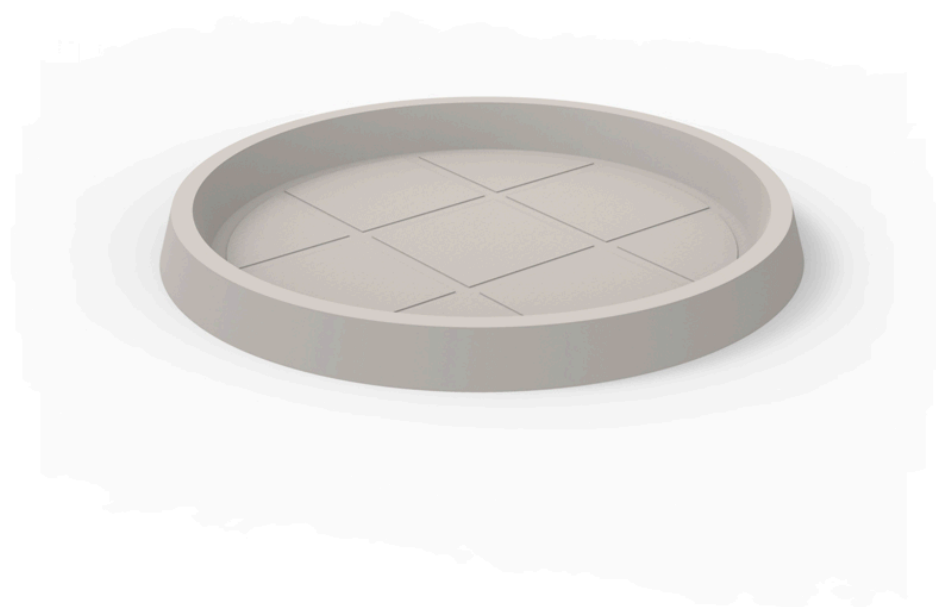

Platos redondos ø150

Info

Descripción

Macetero fabricado con resina de polietileno mediante moldeo rotacional con doble pared. 100% Reciclable. Apto para exterior e interior. Disponible en varios acabados.

Peso: 10 Kg

Ø150 - Ø59"

PLATO REDONDO Ø150cm
ROUND PLATE Ø59"

Acabados

acabados

SIMPLE

Ref. 42715

hielo

acero

antracita

rojo

kaki

taupe

ecru

beig

Macetero acabado mate de una sola pared