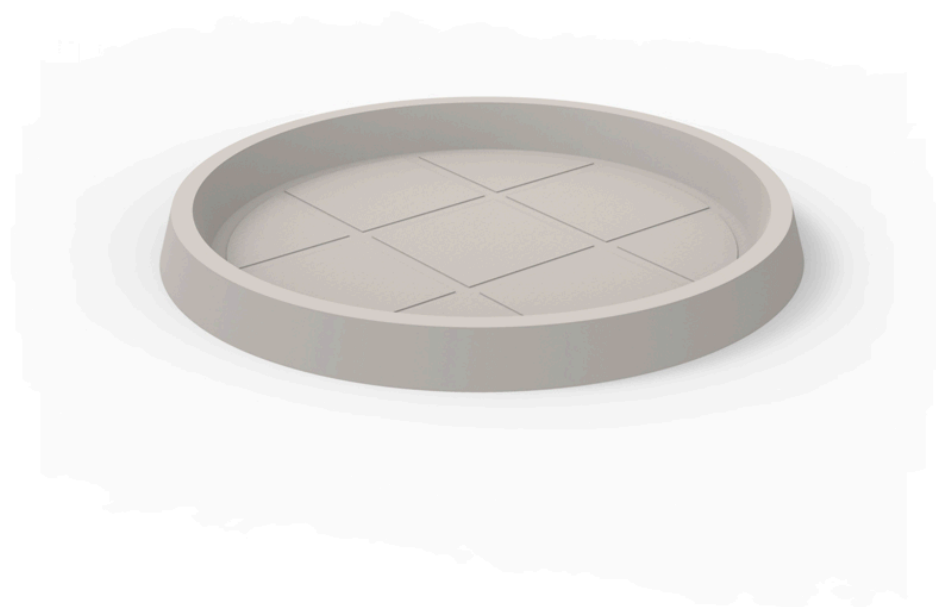

Platos redondos ø150

Info

Description

Macetero fabricado con resina de polietileno mediante moldeo rotacional con doble pared. 100% Reciclable. Apto para exterior e interior. Disponible en varios acabados.

Weight: 10 Kg

Ø150 - Ø59"

PLATO REDONDO Ø150cm
ROUND PLATE Ø59"

Finishes

acabados

SIMPLE

Ref. 42715

white 2001

blue 2018

gray 2005

anthracite 2006

black 2002

ecru granite

cream granite

ice 2101

Macetero acabado mate de una sola pared

brown 3125

green 3116

blue 3118

gray 3105

anthracite 3106

black 3102

Resina de polietileno con un acabado lacado brillo.