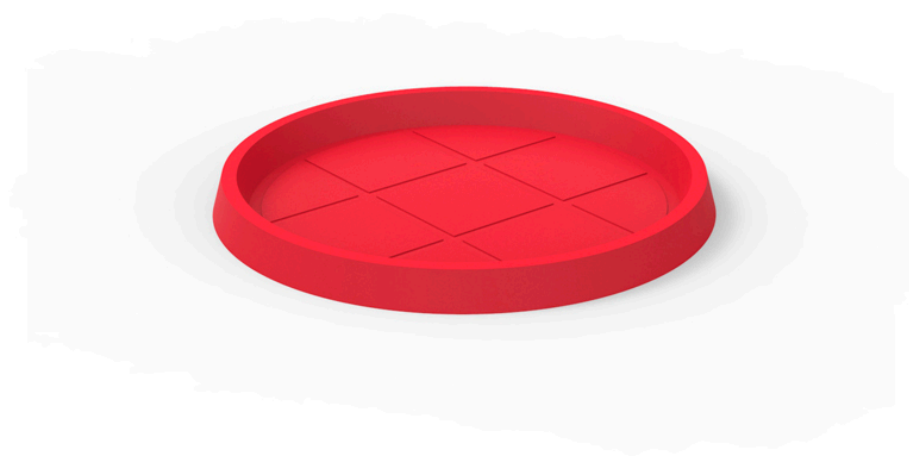

Platos redondos ø120

Info

Description

Macetero fabricado con resina de polietileno mediante moldeo rotacional con doble pared. 100% Reciclable. Apto para exterior e interior. Disponible en varios acabados.

Weight: 6 Kg

Ø120 - Ø47¼"

PLATO REDONDO Ø120cm
ROUND PLATE Ø47¼"

Finishes

acabados

SIMPLE

Ref. 42712

white 2001

blue 2018

gray 2005

anthracite 2006

black 2002

ecru granite

cream granite

ice 2101

Macetero acabado mate de una sola pared

brown 3125

green 3116

blue 3118

gray 3105

anthracite 3106

black 3102

Resina de polietileno con un acabado lacado brillo.