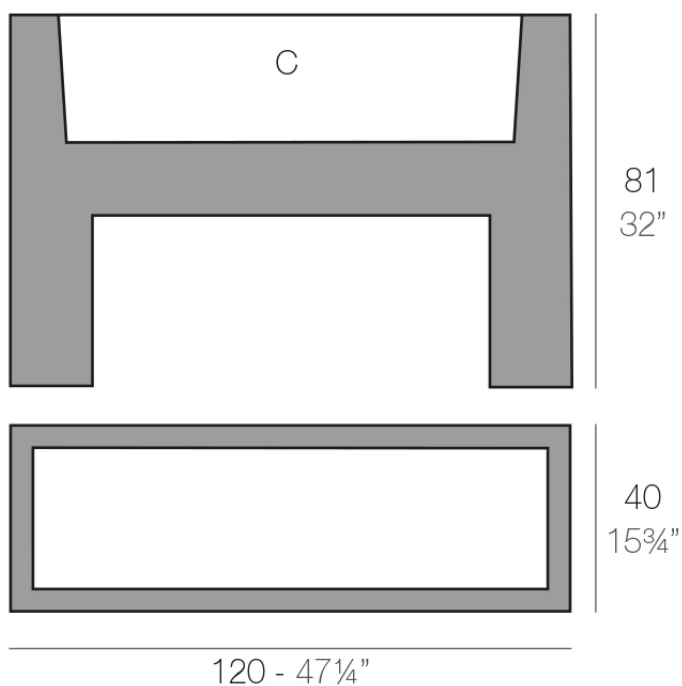

Info

Descripción

Macetero fabricado con resina de polietileno mediante moldeo rotacional con doble pared. 100% Reciclable. Apto para exterior e interior. Disponible en varios acabados.

Peso: 15 Kg

MURO 120 x 40 x 81 cm C = 90 L 31 x 31 cm
MURO 47 1/4" x 15 3/4" x 32" C = 24 gal 24" x 12 1/4"