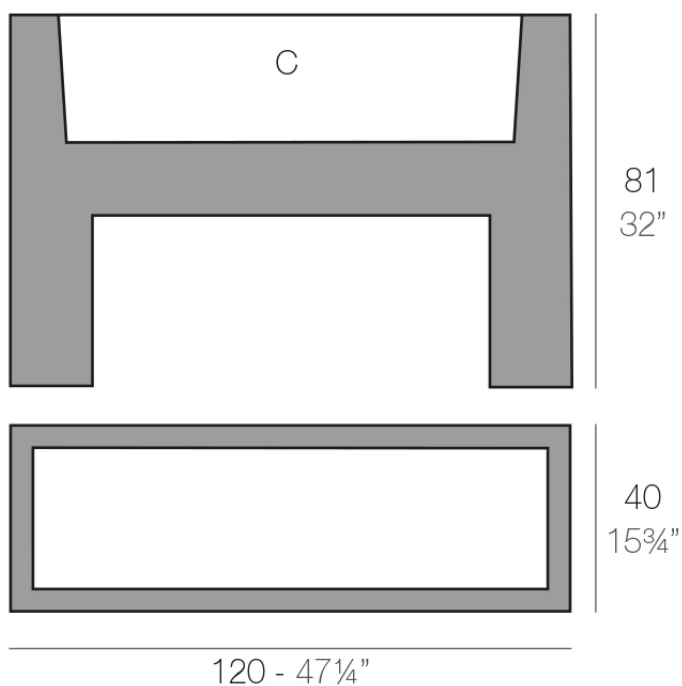

## Muro 120x40x80

La más amplia colección de macetas de interior y exterior diseñada por Studio Vondom. Diseños atemporales y minimalistas que permiten crear ambientes únicos y originales para hogares, restaurantes y cualquier espacio.

### Descripción

Macetero fabricado con resina de polietileno mediante moldeo rotacional con doble pared. 100% Reciclable. Apto para exterior e interior. Disponible en varios acabados.

Peso: 15 Kg

MURO 120 x 40 x 81 cm C = 90 L 31 x 31 cm  
MURO 47 1/4" x 15 3/4" x 32" C = 24 gal 24" x 12 1/4"