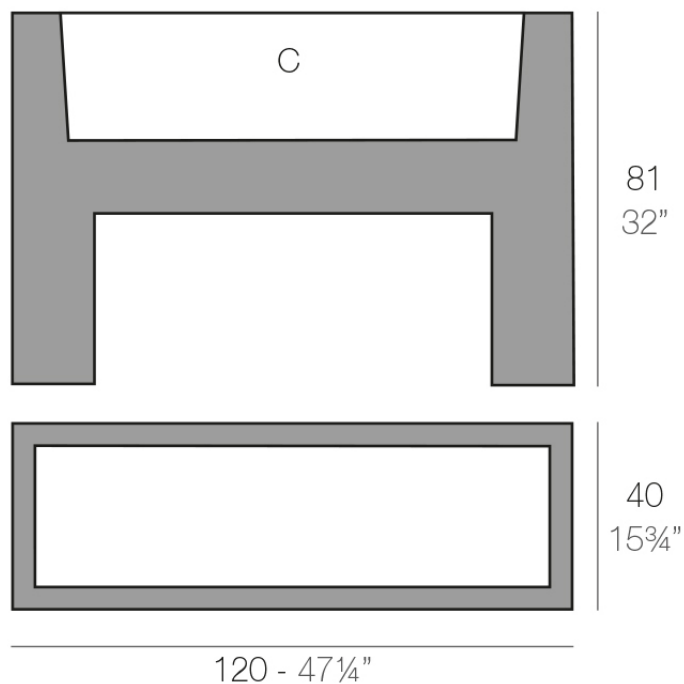

## Muro 120x40x80

La más amplia colección de macetas de interior y exterior diseñada por Studio Vondom. Diseños atemporales y minimalistas que permiten crear ambientes únicos y originales para hogares, restaurantes y cualquier espacio.

### Description

Macetero fabricado con resina de polietileno mediante moldeo rotacional con doble pared. 100% Reciclable. Apto para exterior e interior. Disponible en varios acabados.

Weight: 15 Kg

MURO 120 x 40 x 81 cm C = 90 L 31 x 31 cm  
MURO 47 1/4" x 15 3/4" x 32" C = 24 gal 2 1/4" x 12 1/4"