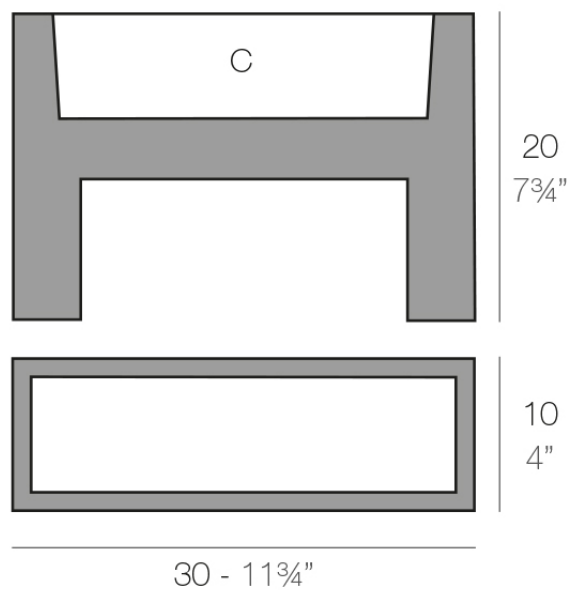

## Muro 10x30x20

### Description

Macetero fabricado con resina de polietileno mediante moldeo rotacional con doble pared. 100% Reciclable. Apto para exterior e interior. Disponible en varios acabados.

Weight: 0.8 Kg

MURO Nano 30 x 10 x 20 cm  
WALL Nano 11 3/4" x 4" x 7 3/4"

C = 1,5 L  
C = 1/2 gal