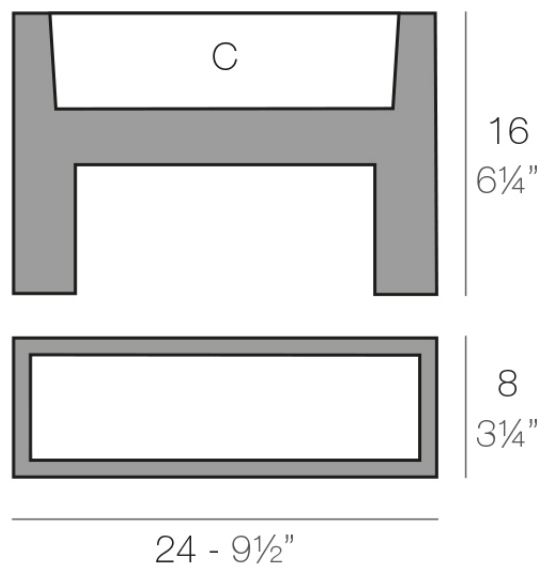

## Muro 8x24x16

### Description

Macetero fabricado con resina de polietileno mediante moldeo rotacional con doble pared. 100% Reciclable. Apto para exterior e interior. Disponible en varios acabados.

Weight: 0.45 Kg

MURO Nano 24 x 8 x 16 cm  
WALL Nano 9 1/2" x 3 1/4" x 6 1/4"

C = 1 L  
C = 1/4 gal