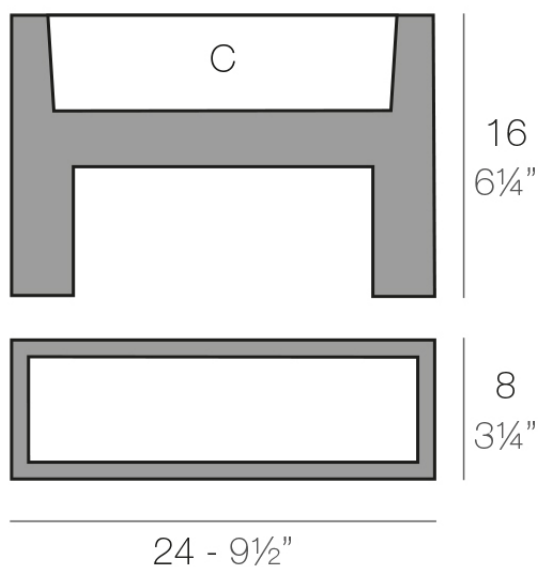

Muro 8x24x16

Info

Descripción

Macetero fabricado con resina de polietileno mediante moldeo rotacional con doble pared. 100% Reciclable. Apto para exterior e interior. Disponible en varios acabados.

Peso: 0.45 Kg

MURO Nano 24 x 8 x 16 cm
WALL Nano 9 1/2" x 3 1/4" x 6 1/4"

C = 1 L
C = 1/4 gal

Acabados

acabados

BASIC

Ref. 42608A

notte blue

crema