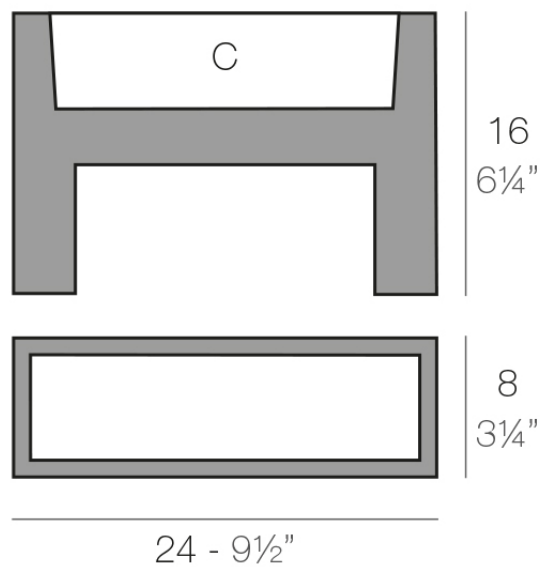

Muro 8x24x16

Info

Descripción

Macetero fabricado con resina de polietileno mediante moldeo rotacional con doble pared. 100% Reciclable. Apto para exterior e interior. Disponible en varios acabados.

Peso: 0.45 Kg

MURO Nano 24 x 8 x 16 cm
WALL Nano 9 1/2" x 3 1/4" x 6 1/4"

C = 1 L
C = 1/4 gal

Acabados

acabados

BASIC

Ref. 42608A

white 2001

ecru 2003