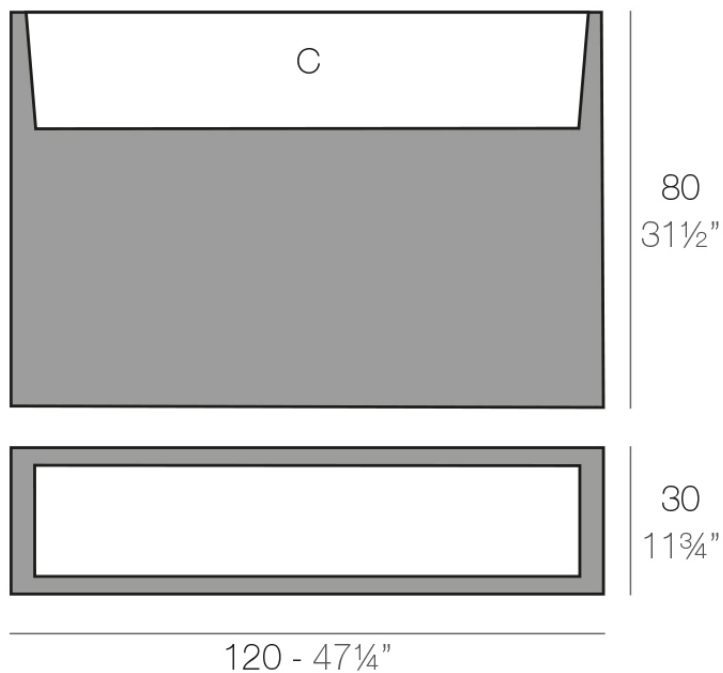

Info

Description

Macetero fabricado con resina de polietileno mediante moldeo rotacional con doble pared. 100% Reciclable. Apto para exterior e interior. Disponible en varios acabados.

Weight: 18 Kg

WALL 120 cm C = 60 L 14 x 24 cm
WALL 47¼" C = 23½ gal 9½"