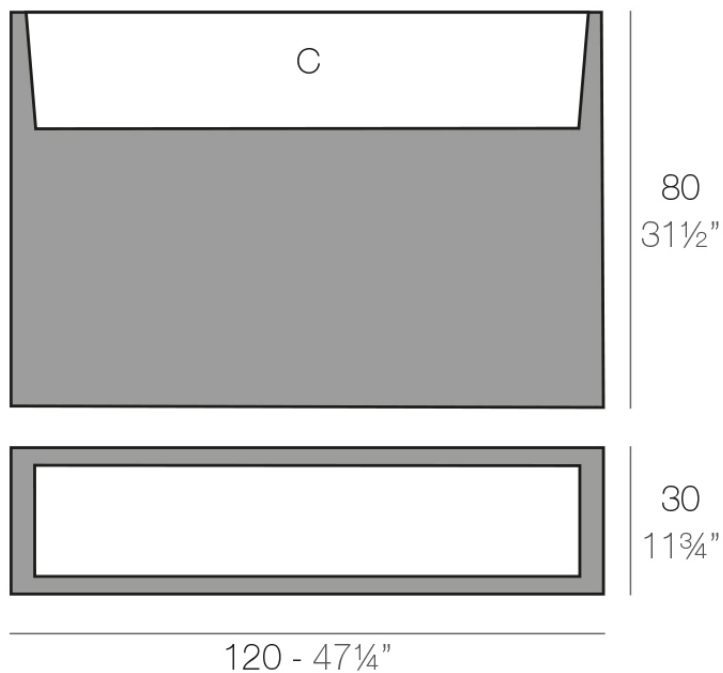

Info

Descripción

Macetero fabricado con resina de polietileno mediante moldeo rotacional con doble pared. 100% Reciclable. Apto para exterior e interior. Disponible en varios acabados.

Peso: 18 Kg

WALL 120 cm C = 60 L 14 x 24 cm
WALL 47 1/4" C = 23 1/2 gal 9 1/2"