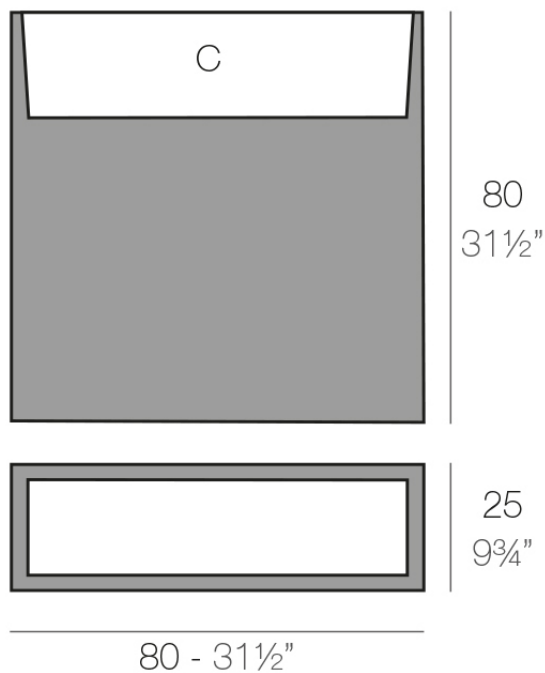

Info

Description

Macetero fabricado con resina de polietileno mediante moldeo rotacional con doble pared. 100% Reciclable. Apto para exterior e interior. Disponible en varios acabados.

Weight: 9 Kg

WALL 80 cm C = 30 L 76 x 20 cm
WALL 31 1/2" C = 11 3/4 gal 730