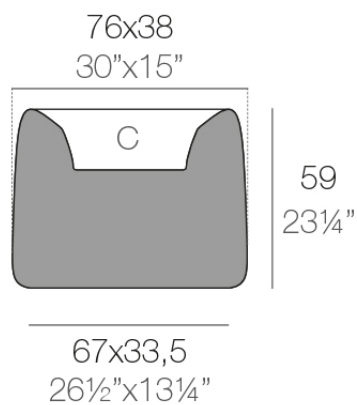

Info

Description

Macetero fabricado con resina de polietileno mediante moldeo rotacional con doble pared. 100% Reciclable. Apto para exterior e interior. Disponible en varios acabados.

Weight: 8.65 Kg

ORGANIC jardinera 76 x 38 x 59 cm C = 16 L
ORGANIC jardiniere 30 x 15" x 23¼" C = 4¼ gal