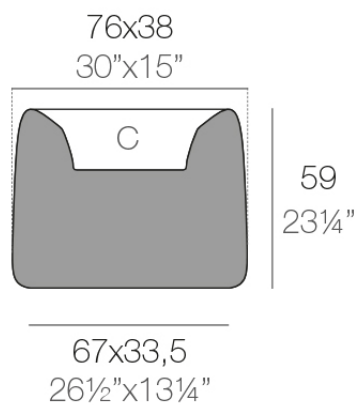

Info

Descripción

Macetero fabricado con resina de polietileno mediante moldeo rotacional con doble pared. 100% Reciclable. Apto para exterior e interior. Disponible en varios acabados.

Peso: 8.65 Kg

ORGANIC jardinera 76 x 38 x 59 cm C = 16 L
ORGANIC jardiniere 30 x 15" x 23 1/4" C = 4 1/4 gal