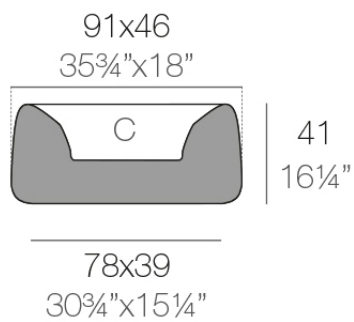

### Descripción

Macetero fabricado con resina de polietileno mediante moldeo rotacional con doble pared. 100% Reciclable. Apto para exterior e interior. Disponible en varios acabados.

Peso: 8.3 Kg

ORGANIC jardinera 91 x 46 x 41 cm      C = 16 L  
ORGANIC jardiniere 35 3/4" x 18" x 16 1/4"      C = 4 1/4 gal