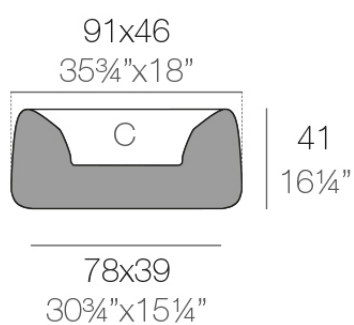

Info

Description

Macetero fabricado con resina de polietileno mediante moldeo rotacional con doble pared. 100% Reciclable. Apto para exterior e interior. Disponible en varios acabados.

Weight: 8.3 Kg

ORGANIC jardinera 91 x 46 x 41 cm C = 16 L
ORGANIC jardiniere 35 3/4" x 18" x 16 1/4" C = 4 1/4 gal