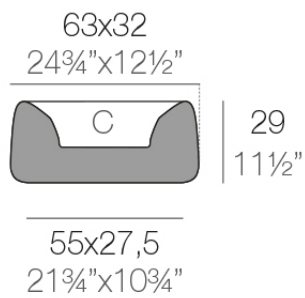

Info

Descripción

Macetero fabricado con resina de polietileno mediante moldeo rotacional con doble pared. 100% Reciclable. Apto para exterior e interior. Disponible en varios acabados.

Peso: 3.9 Kg

ORGANIC jardinera 63 x 32 x 29 cm

C = 8 L

ORGANIC jardiniere 24¾" x 12½" x 11½"

C = 2 gal

Acabados

acabados

BASIC

Ref. 42317A

crema