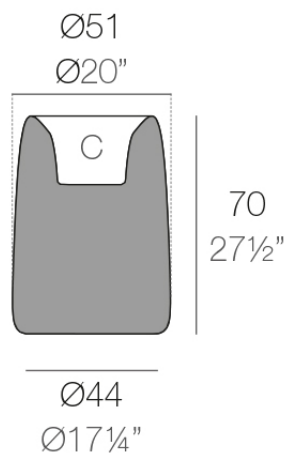

### Descripción

Macetero fabricado con resina de polietileno mediante moldeo rotacional con doble pared. 100% Reciclable. Apto para exterior e interior. Disponible en varios acabados.

Peso: 6.3 Kg

ORGANIC redonda alta Ø51 cm  
ORGANIC round high Ø20"

C = 12 L  
C = 3¼ gal