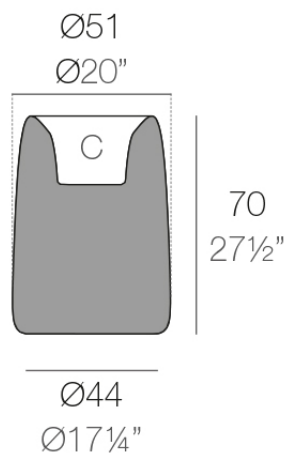

### Description

Macetero fabricado con resina de polietileno mediante moldeo rotacional con doble pared. 100% Reciclable. Apto para exterior e interior. Disponible en varios acabados.

Weight: 6.3 Kg

ORGANIC redonda alta Ø51 cm  
ORGANIC round high Ø20"

C = 12 L  
C = 3 1/4 gal