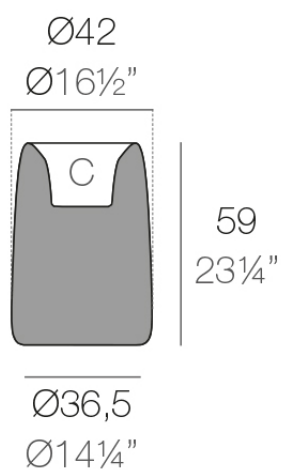

Info

Descripción

Macetero fabricado con resina de polietileno mediante moldeo rotacional con doble pared. 100% Reciclable. Apto para exterior e interior. Disponible en varios acabados.

Peso: 4.4 Kg

ORGANIC redonda alta Ø42 cm

ORGANIC round high Ø16½"

C = 4 L

C = 1 gal

Acabados

acabados

BASIC

Ref. 42315A

purjai red