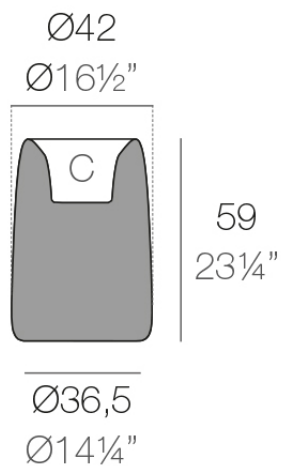

### Description

Macetero fabricado con resina de polietileno mediante moldeo rotacional con doble pared. 100% Reciclable. Apto para exterior e interior. Disponible en varios acabados.

Weight: 4.4 Kg

ORGANIC redonda alta  $\text{Ø}42$  cm

ORGANIC round high  $\text{Ø}16\frac{1}{2}"$

C = 4 L

C = 1 gal