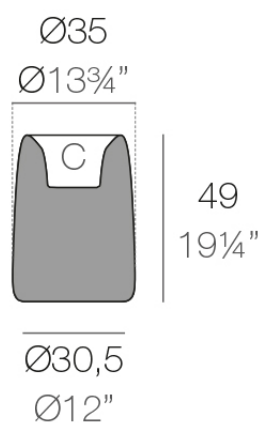

Info

Descripción

Macetero fabricado con resina de polietileno mediante moldeo rotacional con doble pared. 100% Reciclable. Apto para exterior e interior. Disponible en varios acabados.

Peso: 3.1 Kg

ORGANIC redonda alta $\text{Ø}35$ cm

C = 4 L

ORGANIC round high $\text{Ø}13\frac{3}{4}"$

C = 1 gal

Acabados

acabados

BASIC

Ref. 42314A

purjai red