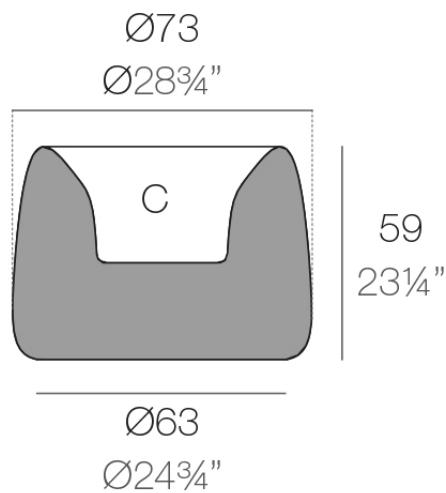

### Descripción

Macetero fabricado con resina de polietileno mediante moldeo rotacional con doble pared. 100% Reciclable. Apto para exterior e interior. Disponible en varios acabados.

Peso: 10.2 Kg

ORGANIC redonda Ø73 cm  
ORGANIC round Ø28 3/4"

C = 36 L  
C = 9 1/2 gal