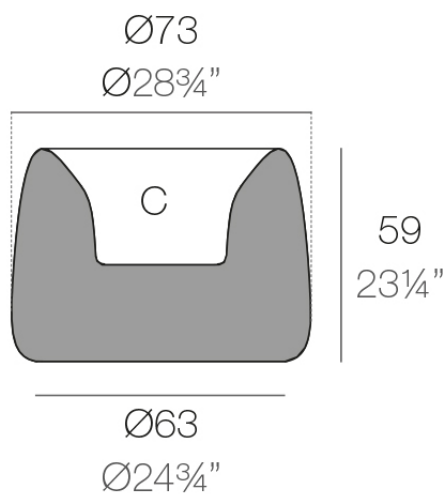

Info

Description

Macetero fabricado con resina de polietileno mediante moldeo rotacional con doble pared. 100% Reciclable. Apto para exterior e interior. Disponible en varios acabados.

Weight: 10.2 Kg

ORGANIC redonda $\text{Ø}73$ cm
ORGANIC round $\text{Ø}28\frac{3}{4}$ "

C = 36 L
C = 9 1/2 gal

Finishes

acabados

BASIC

Ref. 42313A

white 2001

ecru 2003

tortora 2004