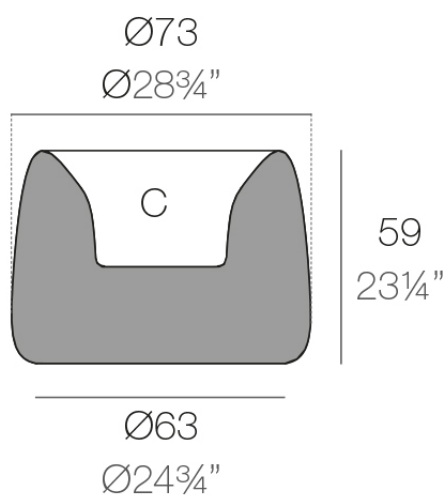

### Descripción

Macetero fabricado con resina de polietileno mediante moldeo rotacional con doble pared. 100% Reciclable. Apto para exterior e interior. Disponible en varios acabados.

Peso: 10.2 Kg

ORGANIC redonda Ø73 cm

ORGANIC round Ø28 3/4"

C = 36 L

C = 9 1/2 gal