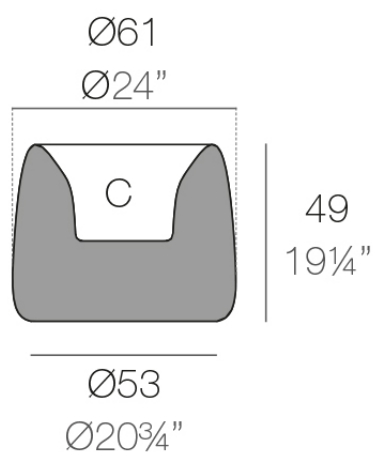

Info

Description

Macetero fabricado con resina de polietileno mediante moldeo rotacional con doble pared. 100% Reciclable. Apto para exterior e interior. Disponible en varios acabados.

Weight: 5.65 Kg

ORGANIC redonda $\text{Ø}61$ cm
ORGANIC round $\text{Ø}24$ "

C = 21 L
C = 5 1/2 gal

Finishes

acabados

BASIC

Ref. 42312A

white 2001

ecru 2003

tortora 2004