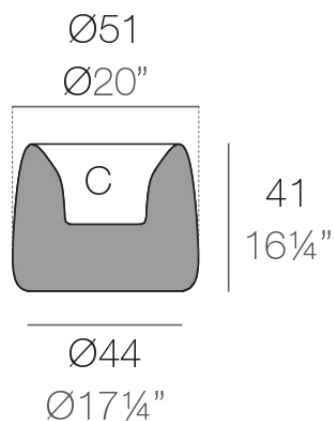

Info

Descripción

Macetero fabricado con resina de polietileno mediante moldeo rotacional con doble pared. 100% Reciclable. Apto para exterior e interior. Disponible en varios acabados.

Peso: 4.6 Kg

ORGANIC redonda $\text{Ø}51\text{cm}$ C = 12 L
ORGANIC round $\text{Ø}20''$ C = $3\frac{1}{4}$ gal