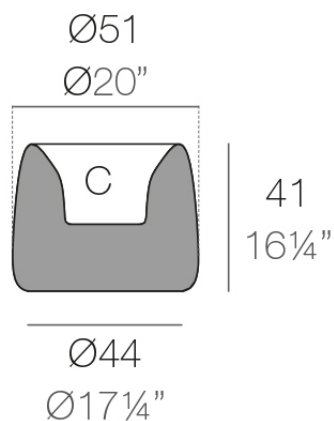

Info

Description

Macetero fabricado con resina de polietileno mediante moldeo rotacional con doble pared. 100% Reciclable. Apto para exterior e interior. Disponible en varios acabados.

Weight: 4.6 Kg

ORGANIC redonda $\text{Ø}51\text{cm}$ C = 12 L
ORGANIC round $\text{Ø}20''$ C = $3\frac{1}{4}$ gal