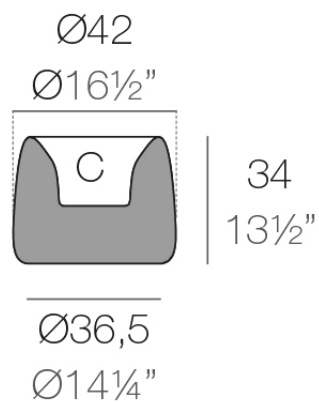

### Descripción

Macetero fabricado con resina de polietileno mediante moldeo rotacional con doble pared. 100% Reciclable. Apto para exterior e interior. Disponible en varios acabados.

Peso: 2.8 Kg

ORGANIC redonda  $\text{Ø}42$  cm    C = 7 L  
ORGANIC round  $\text{Ø}16\frac{1}{2}"$     C =  $1\frac{3}{4}$  gal