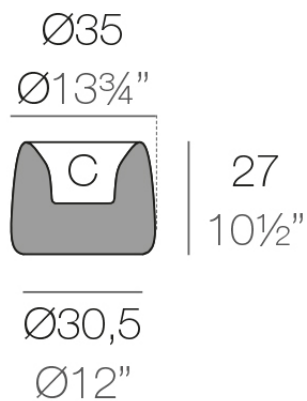

Info

Description

Macetero fabricado con resina de polietileno mediante moldeo rotacional con doble pared. 100% Reciclable. Apto para exterior e interior. Disponible en varios acabados.

Weight: 2.15 Kg

ORGANIC redonda $\text{Ø}35$ cm C = 4 L
ORGANIC round $\text{Ø}13\frac{3}{4}"$ C = 1 gal