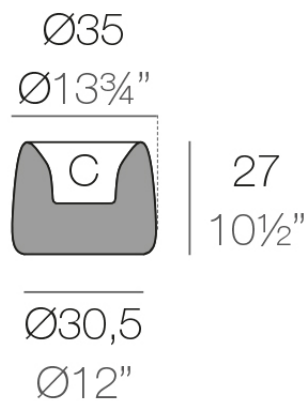

Info

Descripción

Macetero fabricado con resina de polietileno mediante moldeo rotacional con doble pared. 100% Reciclable. Apto para exterior e interior. Disponible en varios acabados.

Peso: 2.15 Kg

ORGANIC redonda $\text{Ø}35$ cm C = 4 L
ORGANIC round $\text{Ø}13\frac{3}{4}"$ C = 1 gal