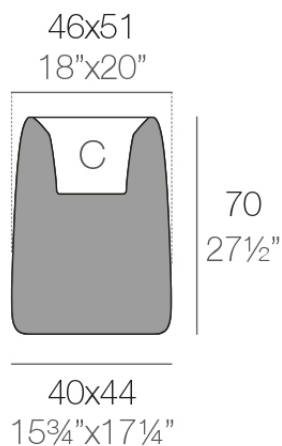

Info

Description

Macetero fabricado con resina de polietileno mediante moldeo rotacional con doble pared. 100% Reciclable. Apto para exterior e interior. Disponible en varios acabados.

Weight: 7.1 Kg

ORGANIC cuadrada alta 38x42 cm
ORGANIC square high 15"x16½"

C = 12 L
C = 3¼ gal

Finishes

acabados

BASIC

Ref. 42308A

white 2001

ecru 2003

tortora 2004