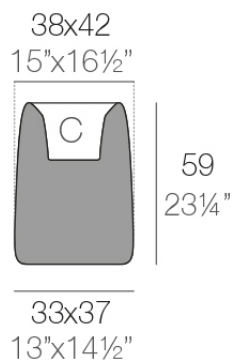

Info

Descripción

Macetero fabricado con resina de polietileno mediante moldeo rotacional con doble pared. 100% Reciclable. Apto para exterior e interior. Disponible en varios acabados.

Peso: 4.5 Kg

ORGANIC cuadrada alta 38x42 cm
ORGANIC square high 15"x16½"

C = 7 L
C = 1¾ gal

Acabados

acabados

BASIC

Ref. 42307A

white 2001

ecru 2003

tortora 2004