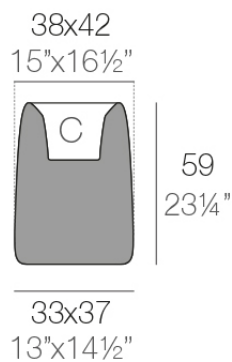

Info

Description

Macetero fabricado con resina de polietileno mediante moldeo rotacional con doble pared. 100% Reciclable. Apto para exterior e interior. Disponible en varios acabados.

Weight: 4.5 Kg

ORGANIC cuadrada alta 38x42 cm
ORGANIC square high 15"x16½"

C = 7 L
C = 1¾ gal

Finishes

acabados

BASIC

Ref. 42307A

white 2001

ecru 2003

tortora 2004