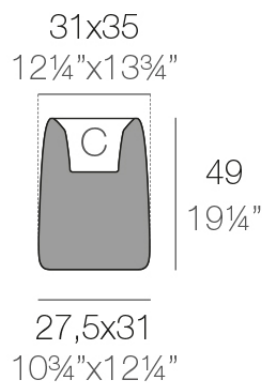

Info

Description

Macetero fabricado con resina de polietileno mediante moldeo rotacional con doble pared. 100% Reciclable. Apto para exterior e interior. Disponible en varios acabados.

Weight: 3.48 Kg

ORGANIC cuadrada alta 31x35 cm C = 4 L
ORGANIC square high 12¼"x13¾" C = 1 gal