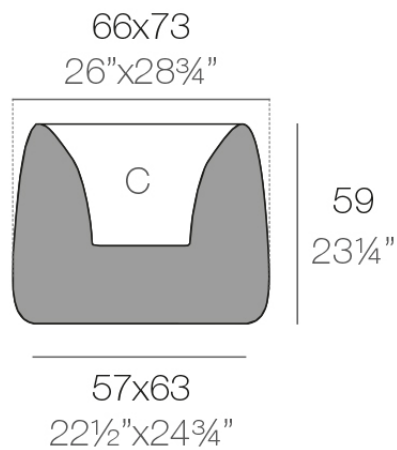

Info

Description

Macetero fabricado con resina de polietileno mediante moldeo rotacional con doble pared. 100% Reciclable. Apto para exterior e interior. Disponible en varios acabados.

Weight: 10.38 Kg

ORGANIC cuadrada 66x73 cm
ORGANIC square 26"x28¾"