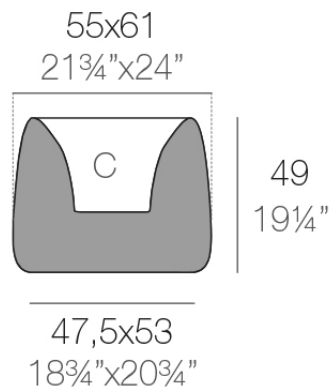

Info

Descripción

Macetero fabricado con resina de polietileno mediante moldeo rotacional con doble pared. 100% Reciclable. Apto para exterior e interior. Disponible en varios acabados.

Peso: 6.6 Kg

ORGANIC cuadrada 55x61 cm
ORGANIC square 21 3/4" x 24"