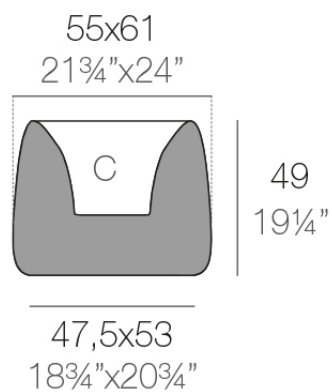

Info

Descripción

Macetero fabricado con resina de polietileno mediante moldeo rotacional con doble pared. 100% Reciclable. Apto para exterior e interior. Disponible en varios acabados.

Peso: 6.6 Kg

ORGANIC cuadrada 55x61 cm
ORGANIC square 21¾"x24"