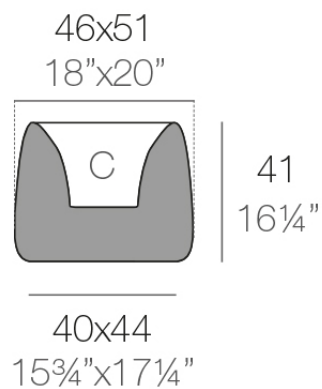

## Organic cuadrada 46x51x40

La más amplia colección de macetas de interior y exterior diseñada por Studio Vondom. Diseños atemporales y minimalistas que permiten crear ambientes únicos y originales para hogares, restaurantes y cualquier espacio.

### Descripción

Macetero fabricado con resina de polietileno mediante moldeo rotacional con doble pared. 100% Reciclable. Apto para exterior e interior. Disponible en varios acabados.

Peso: 4.1 Kg

ORGANIC cuadrada 46x51 cm      C = 12 L  
ORGANIC square 18"x20"      C = 3¼ gal