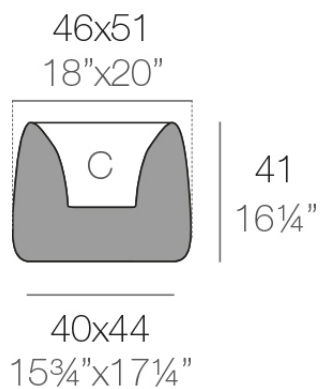

Info

Description

Macetero fabricado con resina de polietileno mediante moldeo rotacional con doble pared. 100% Reciclable. Apto para exterior e interior. Disponible en varios acabados.

Weight: 4.1 Kg

ORGANIC cuadrada 46x51 cm C = 12 L
ORGANIC square 18"x20" C = 3 1/4 gal