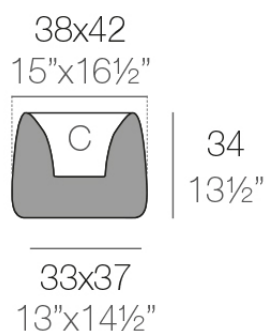

Info

Descripción

Macetero fabricado con resina de polietileno mediante moldeo rotacional con doble pared. 100% Reciclable. Apto para exterior e interior. Disponible en varios acabados.

Peso: 2.5 Kg

ORGANIC cuadrada 38x42 cm
ORGANIC square 15"x16½"