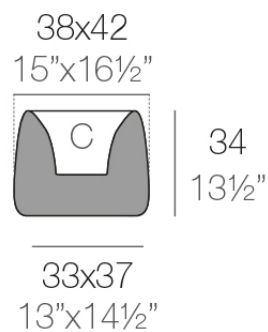

Info

Description

Macetero fabricado con resina de polietileno mediante moldeo rotacional con doble pared. 100% Reciclable. Apto para exterior e interior. Disponible en varios acabados.

Weight: 2.5 Kg

ORGANIC cuadrada 38x42 cm
ORGANIC square 15"x16½"