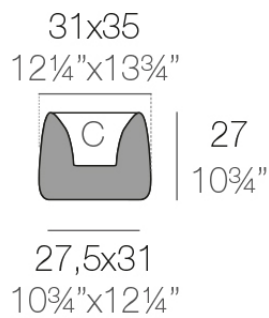

### Description

Macetero fabricado con resina de polietileno mediante moldeo rotacional con doble pared. 100% Reciclable. Apto para exterior e interior. Disponible en varios acabados.

Weight: 1.62 Kg

ORGANIC cuadrada 31x35 cm