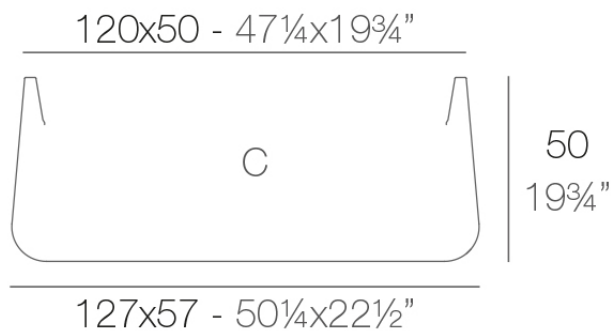

Info

Descripción

Macetero fabricado con resina de polietileno mediante moldeo rotacional con doble pared. 100% Reciclable. Apto para exterior e interior. Disponible en varios acabados.

Peso: 15.2 Kg

ULM Jardinera 57x127 cm
ULM Jardiniera 22 1/2 x 50 1/4"