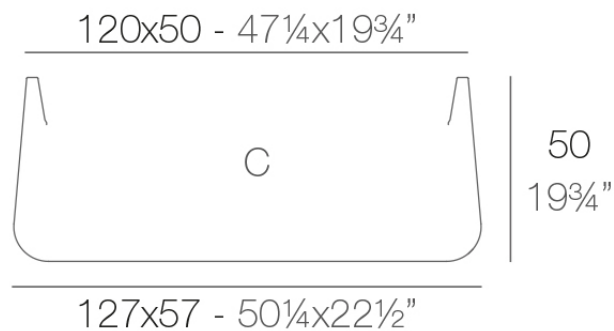

Info

Description

Macetero fabricado con resina de polietileno mediante moldeo rotacional con doble pared. 100% Reciclable. Apto para exterior e interior. Disponible en varios acabados.

Weight: 15.2 Kg

ULM Jardinera 57x127 cm
ULM Jardiniera 22 1/2 x 50 1/4"

C = 311 L
C = 82 1/4 gal