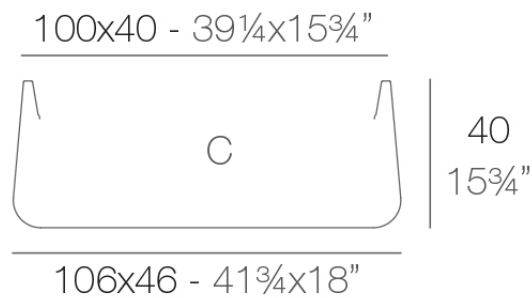

Info

Descripción

Macetero fabricado con resina de polietileno mediante moldeo rotacional con doble pared. 100% Reciclable. Apto para exterior e interior. Disponible en varios acabados.

Peso: 9 Kg

ULM Jardinera 46x106 cm
ULM Jardiniere 18x41 3/4"