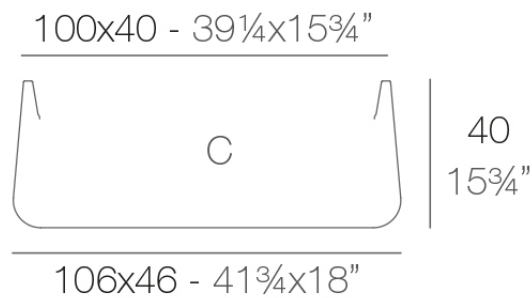

Info

Description

Macetero fabricado con resina de polietileno mediante moldeo rotacional con doble pared. 100% Reciclable. Apto para exterior e interior. Disponible en varios acabados.

Weight: 9 Kg

ULM Jardinera 46x106 cm
ULM Jardiniere 18x41 3/4"

C = 165 L
C = 43 1/2 gal