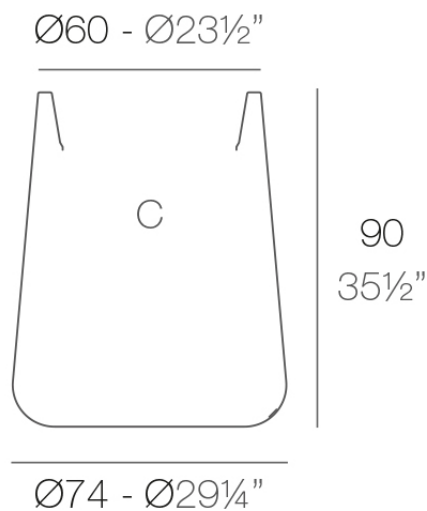

Info

Descripción

Macetero fabricado con resina de polietileno mediante moldeo rotacional con doble pared. 100% Reciclable. Apto para exterior e interior. Disponible en varios acabados.

Peso: 12 Kg

ULM redonda alta $\text{Ø}74$ cm

ULM round high $\text{Ø}29\frac{1}{4}"$

C = 70 L

C = $18\frac{1}{2}$ gal