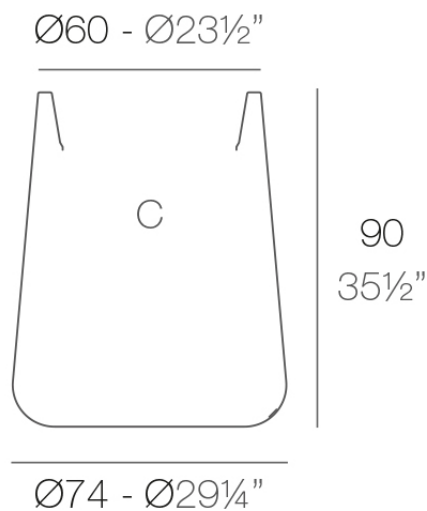

Info

Descripción

Macetero fabricado con resina de polietileno mediante moldeo rotacional con doble pared. 100% Reciclable. Apto para exterior e interior. Disponible en varios acabados.

Peso: 12 Kg

ULM redonda alta $\text{Ø}74$ cm

ULM round high $\text{Ø}29\frac{1}{4}"$

C = 70 L

C = $18\frac{1}{2}$ gal

Acabados

acabados

SIMPLE

Ref. 42216

green