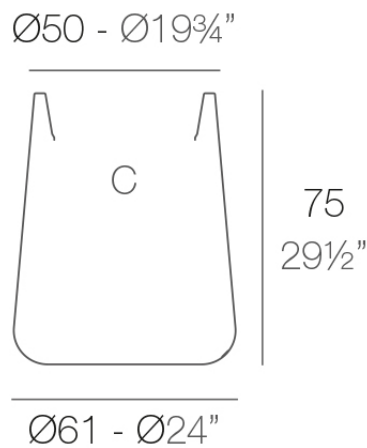

Info

Description

Macetero fabricado con resina de polietileno mediante moldeo rotacional con doble pared. 100% Reciclable. Apto para exterior e interior. Disponible en varios acabados.

Weight: 8.3 Kg

ULM redonda alta Ø61 cm
ULM round high Ø24"

C = 70 L
C = 18¹/₂ gal

Finishes

acabados

SIMPLE

Ref. 42215

white 2001

ecru 2003

tortora 2004