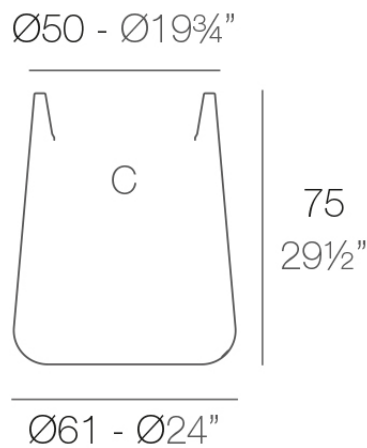

Info

Descripción

Macetero fabricado con resina de polietileno mediante moldeo rotacional con doble pared. 100% Reciclable. Apto para exterior e interior. Disponible en varios acabados.

Peso: 8.3 Kg

ULM redonda alta Ø61 cm
ULM round high Ø24"