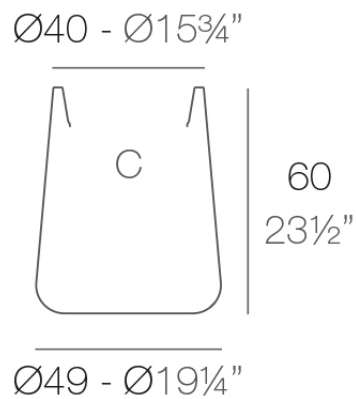

Info

Description

Macetero fabricado con resina de polietileno mediante moldeo rotacional con doble pared. 100% Reciclable. Apto para exterior e interior. Disponible en varios acabados.

Weight: 4.4 Kg

ULM redonda alta $\text{Ø}49$ cm

C = 24 L

ULM round high $\text{Ø}19\frac{1}{4}"$

C = 6½ gal

Finishes

acabados

SIMPLE

Ref. 42214

white 2001