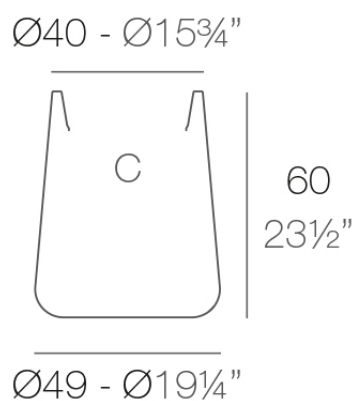

Info

Descripción

Macetero fabricado con resina de polietileno mediante moldeo rotacional con doble pared. 100% Reciclable. Apto para exterior e interior. Disponible en varios acabados.

Peso: 4.4 Kg

ULM redonda alta $\text{Ø}49$ cm

ULM round high $\text{Ø}19\frac{1}{4}"$

C = 24 L

C = $6\frac{1}{2}$ gal

Acabados

acabados

SIMPLE

Ref. 42214

purjai red